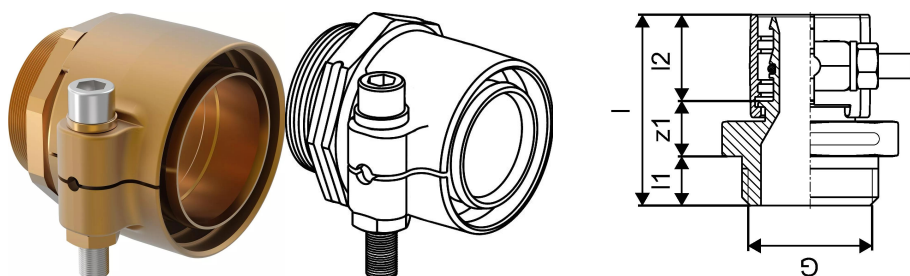

Uponor Wipex csőcsatlakozó PN6 110x10,0-G3

1018335

- PE-Xa vagy PE cső csatlakoztatása
- 6 bar, SDR 11
- G" hengeres menet O-gyűrűs tömítéshez
- DR = mészmentesített sárgaréz

Leírás Uponor Wipex csőcsatlakozó PN6

Specifikáció

- Wipex szerelvények korrózióálló sárgarézből, az EN ISO 6509 szabvány szerinti meszeléssel, rozsdamentes acél csavarral.
- O-gyűrűs tömítés a Wipex csatlakozó és az alapszerelvény csatlakozói között.
- A csatlakozókhoz való csavarkészlet tartalmaz egy rozsdamentes acélból készült hatlapú csavart és az anyát, valamint a sárgarézről készült alátétet.
- Előre nyitott hüvelyes kivitel összeszerelt tartóelemmel a 63-110 mm-es méretekhez.

Alkalmazás

- Idomcsalád az Uponor Thermo, Aqua, Quattro, Supra, Supra PLUS és Supra Standard csövekhez
- PE és PE-Xa haszoncsövek kúpos külmenetes idomai
- Max. üzemi hőmérséklet: 95°C

Bizonyítvány

- A jóváhagyásokat a helyi felelős személynek kell ellenőriznie. -Teljesítményilatkozat - DWGV

Uponor Wipex csőcsatlakozó PN6 110x10,0-G3

1018335

Technikai adat

Item no EAN	7331541100090
Item no GTIN	07331541100090
Item no VVS	087883091
RSK no.	2410671
Item no NRF	8362396
Item no LVI	1932100
Mennyiségi egység	db
Hossz (l)	118 mm
Hossz (l1)	24 mm
Hossz (l2)	72 mm
Csomagolási mennyiség 1	1
Csomagolási mennyiség 3	3
Csomagolási mennyiség 4	144
Packaging GTIN PL1	06414905259823
Packaging GTIN PL3	06414905259830
Packaging GTIN PL4	06414905259847
Item Unit Length	140
Item Unit Height	117
Item Unit Weight	2,998
Item Unit Width	125