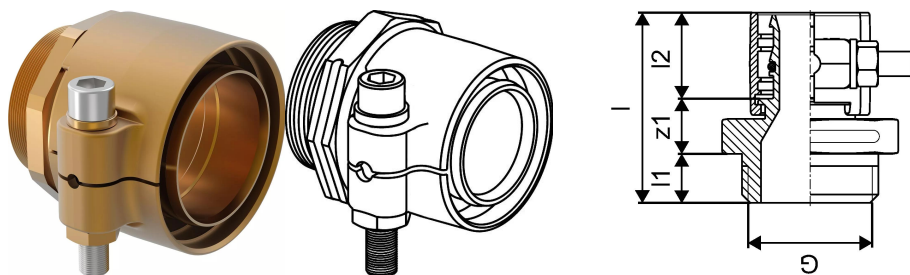

Uponor Wipex csőcsatlakozó PN6 110x10,0-G3

1018335

- PE-Xa vagy PE cső csatlakoztatása
- 6 bar, SDR 11
- G" hengeres menet O-gyűrűs tömítéshez
- DR = mészmentesített sárgaréz

Leírás Uponor Wipex csőcsatlakozó PN6

Specifikáció

- Wipex szerelvények korrózióálló sárgarézből, az EN ISO 6509 szabvány szerinti meszeléssel, rozsdamentes acél csavarral.
- O-gyűrűs tömítés a Wipex csatlakozó és az alapszerelvény csatlakozói között.
- A csatlakozókhoz való csavarkészlet tartalmaz egy rozsdamentes acélból készült hatlapú csavart és az anyát, valamint a sárgarézről készült alátétet.
- Előre nyitott hüvelyes kivitel összeszerelt tartóelemmel a 63-110 mm-es méretekhez.

Alkalmazás

- Idomcsalád az Uponor Thermo, Aqua, Quattro, Supra, Supra PLUS és Supra Standard csövekhez
- PE és PE-Xa haszoncsövek kúpos külmenetes idomai
- Max. üzemi hőmérséklet: 95°C

Bizonyítvány

- A jóváhagyásokat a helyi felelős személynek kell ellenőriznie. -Teljesítményilatkozat - DWGV

Uponor Wipex csőcsatlakozó PN6 110x10,0-G3

1018335

Technikai adat

Item no EAN	7331541100090
Item no GTIN	07331541100090
Item no VVS	087883091
RSK no.	2410671
Item no NRF	8362396
Item no LVI	1932100
Mennyiségi egység	db
Hossz (l)	118 mm
Hossz (l1)	24 mm
Hossz (l2)	72 mm
Csomagolási mennyiség 1	1
Csomagolási mennyiség 3	3
Csomagolási mennyiség 4	144
Packaging GTIN PL1	06414905259823
Packaging GTIN PL3	06414905259830
Packaging GTIN PL4	06414905259847
Item Unit Length	140
Item Unit Height	117
Item Unit Weight	2,998
Item Unit Width	125