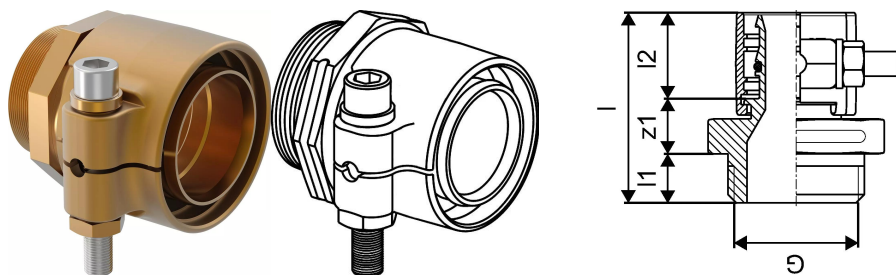

Uponor Wipex csőcsatlakozó PN6 75x6,8-G2

1018333

- PE-Xa vagy PE cső csatlakoztatása
- 6 bar, SDR 11
- G" hengeres menet O-gyűrűs tömítéshez
- DR = mészmentesített sárgaréz

Leírás Uponor Wipex csőcsatlakozó PN6

Specifikáció

- Wipex szerelvények korrózióálló sárgarézből, az EN ISO 6509 szabvány szerinti meszeléssel, rozsdamentes acél csavarral.
- O-gyűrűs tömítés a Wipex csatlakozó és az alapszerelvény csatlakozói között.
- A csatlakozókhoz való csavarkészlet tartalmaz egy rozsdamentes acélból készült hatlapú csavart és az anyát, valamint a sárgarézből készült alátétet.
- Előre nyitott hüvelyes kivitel összeszerelt tartóelemmel a 63-110 mm-es méretekhez.

Alkalmazás

- Idomcsalád az Uponor Thermo, Aqua, Quattro, Supra, Supra PLUS és Supra Standard csövekhez
- PE és PE-Xa haszoncsövek kúpos külmenetes idomai
- Max. üzemi hőmérséklet: 95°C

Bizonyítvány

- A jóváhagyásokat a helyi felelős személynek kell ellenőriznie. -Teljesítményilatkozat - DWGV

Uponor Wipex csőcsatlakozó PN6 75x6,8-G2

1018333

Technikai adat

Item no EAN	7331541100076
Item no GTIN	07331541100076
Item no VVS	087883075
RSK no.	2410669
Item no NRF	8362394
Item no LVI	1932075
Mennyiségi egység	db
Hossz (l)	92 mm
Hossz (l1)	20 mm
Hossz (l2)	51 mm
Csomagolási mennyiség 1	1
Csomagolási mennyiség 3	6
Csomagolási mennyiség 4	288
Packaging GTIN PL1	06414905259755
Packaging GTIN PL3	06414905259762
Packaging GTIN PL4	06414905259786
Item Unit Length	105
Item Unit Height	94
Item Unit Weight	1,446
Item Unit Width	90