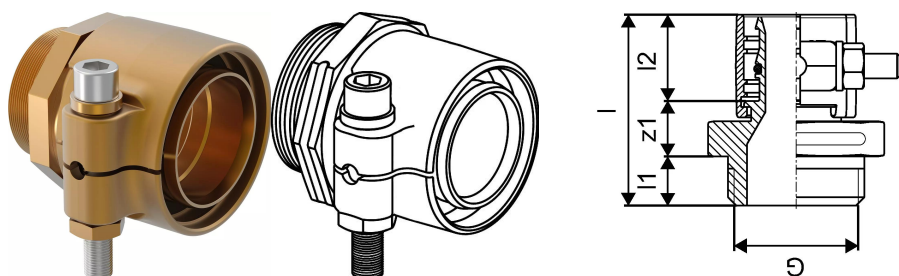

Uponor Wipex csőcsatlakozó PN6 75x6,8-G2

1018333

- PE-Xa vagy PE cső csatlakoztatása
- 6 bar, SDR 11
- G" hengeres menet O-gyűrűs tömítéshez
- DR = mészmentesített sárgaréz

Leírás Uponor Wipex csőcsatlakozó PN6

Specifikáció

- Wipex szerelvények korrózióálló sárgarézből, az EN ISO 6509 szabvány szerinti meszeléssel, rozsdamentes acél csavarral.
- O-gyűrűs tömítés a Wipex csatlakozó és az alapszerelvény csatlakozói között.
- A csatlakozókhoz való csavarkészlet tartalmaz egy rozsdamentes acélból készült hatlapú csavart és az anyát, valamint a sárgarézből készült alátétet.
- Előre nyitott hüvelyes kivitel összeszerelt tartóelemmel a 63-110 mm-es méretekhez.

Alkalmazás

- Idomcsalád az Uponor Thermo, Aqua, Quattro, Supra, Supra PLUS és Supra Standard csövekhez
- PE és PE-Xa haszoncsövek kúpos külmenetes idomai
- Max. üzemi hőmérséklet: 95°C

Bizonyítvány

- A jóváhagyásokat a helyi felelős személynek kell ellenőriznie. -Teljesítményilatkozat - DWGV

Uponor Wipex csőcsatlakozó PN6 75x6,8-G2

1018333

Technikai adat

Item no EAN	7331541100076
Item no GTIN	07331541100076
Item no VVS	087883075
RSK no.	2410669
Item no NRF	8362394
Item no LVI	1932075
Mennyiségi egység	db
Hossz (l)	92 mm
Hossz (l1)	20 mm
Hossz (l2)	51 mm
Csomagolási mennyiség 1	1
Csomagolási mennyiség 3	6
Csomagolási mennyiség 4	288
Packaging GTIN PL1	06414905259755
Packaging GTIN PL3	06414905259762
Packaging GTIN PL4	06414905259786
Item Unit Length	105
Item Unit Height	94
Item Unit Weight	1,446
Item Unit Width	90