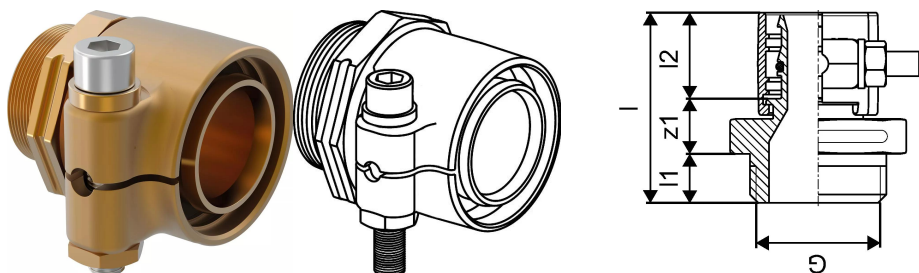

Uponor Wipex csőcsatlakozó PN6 50x4,6-G1 1/4

1018331

- PE-Xa vagy PE cső csatlakoztatása
- 6 bar, SDR 11
- G" hengeres menet O-gyűrűs tömítéshez
- DR = mészmentesített sárgaréz

Leírás Uponor Wipex csőcsatlakozó PN6

Specifikáció

- Wipex szerelvények korrózióálló sárgarézből, az EN ISO 6509 szabvány szerinti meszeléssel, rozsdamentes acél csavarral.
- O-gyűrűs tömítés a Wipex csatlakozó és az alapszerelvény csatlakozói között.
- A csatlakozókhoz való csavarkészlet tartalmaz egy rozsdamentes acélból készült hatlapú csavart és az anyát, valamint a sárgarézből készült alátétet.
- Előre nyitott hüvelyes kivitel összeszerelt tartóelemmel a 63-110 mm-es méretekhez.

Alkalmazás

- Idomcsalád az Uponor Thermo, Aqua, Quattro, Supra, Supra PLUS és Supra Standard csövekhez
- PE és PE-Xa haszoncsövek kúpos külmenetes idomai
- Max. üzemi hőmérséklet: 95°C

Bizonyítvány

- A jóváhagyásokat a helyi felelős személynek kell ellenőriznie. -Teljesítményilatkozat - DWGV

Uponor Wipex csőcsatlakozó PN6 50x4,6-G1 1/4

1018331

Technikai adat

Item no EAN	7331541100045
Item no GTIN	07331541100045
Item no VVS	087883050
RSK no.	2410667
Item no NRF	8362392
Item no LVI	1932050
Mennyiségi egység	db
Hossz (l)	68 mm
Hossz (l1)	16 mm
Hossz (l2)	37 mm
Csomagolási mennyiség 1	1
Csomagolási mennyiség 3	10
Csomagolási mennyiség 4	960
Packaging GTIN PL1	06414905259694
Packaging GTIN PL3	06414905259700
Packaging GTIN PL4	06414905259717
Item Unit Length	67
Item Unit Height	69
Item Unit Weight	0,647
Item Unit Width	60