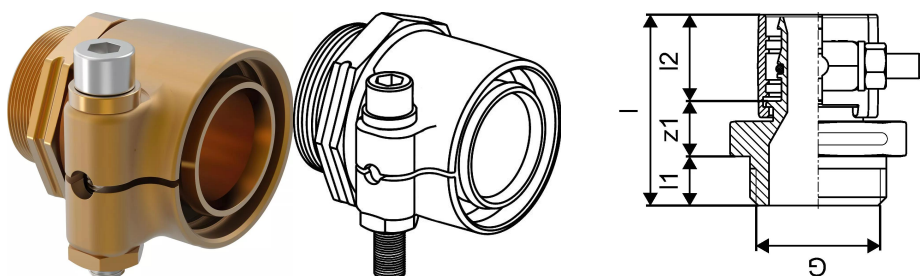

Uponor Wipex csőcsatlakozó PN6 50x4,6-G1 1/4

1018331

- PE-Xa vagy PE cső csatlakoztatása
- 6 bar, SDR 11
- G" hengeres menet O-gyűrűs tömítéshez
- DR = mészmentesített sárgaréz

Leírás Uponor Wipex csőcsatlakozó PN6

Specifikáció

- Wipex szerelvények korrózióálló sárgarézből, az EN ISO 6509 szabvány szerinti meszeléssel, rozsdamentes acél csavarral.
- O-gyűrűs tömítés a Wipex csatlakozó és az alapszerelvény csatlakozói között.
- A csatlakozókhoz való csavarkészlet tartalmaz egy rozsdamentes acélból készült hatlapú csavart és az anyát, valamint a sárgarézből készült alátétet.
- Előre nyitott hüvelyes kivitel összeszerelt tartóelemmel a 63-110 mm-es méretekhez.

Alkalmazás

- Idomcsalád az Uponor Thermo, Aqua, Quattro, Supra, Supra PLUS és Supra Standard csövekhez
- PE és PE-Xa haszoncsövek kúpos külmenetes idomai
- Max. üzemi hőmérséklet: 95°C

Bizonyítvány

- A jóváhagyásokat a helyi felelős személynek kell ellenőriznie. -Teljesítményilatkozat - DWGV

Uponor Wipex csőcsatlakozó PN6 50x4,6-G1 1/4

1018331

Technikai adat

Item no EAN	7331541100045
Item no GTIN	07331541100045
Item no VVS	087883050
RSK no.	2410667
Item no NRF	8362392
Item no LVI	1932050
Mennyiségi egység	db
Hossz (l)	68 mm
Hossz (l1)	16 mm
Hossz (l2)	37 mm
Csomagolási mennyiség 1	1
Csomagolási mennyiség 3	10
Csomagolási mennyiség 4	960
Packaging GTIN PL1	06414905259694
Packaging GTIN PL3	06414905259700
Packaging GTIN PL4	06414905259717
Item Unit Length	67
Item Unit Height	69
Item Unit Weight	0,647
Item Unit Width	60