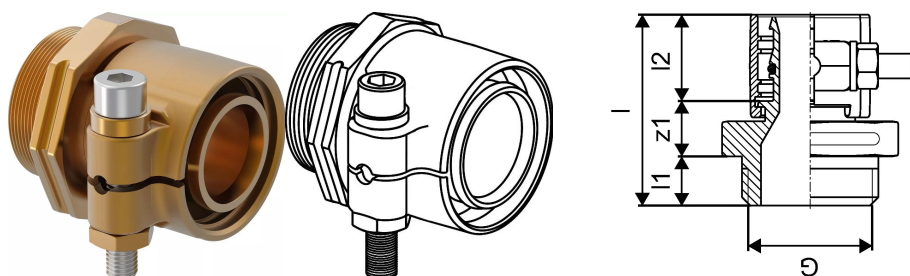

Uponor Wipex csőcsatlakozó PN6 40x3,7-G1 1/4

1018330

- PE-Xa vagy PE cső csatlakoztatása
- 6 bar, SDR 11
- G" hengeres menet O-gyűrűs tömítéshez
- DR = mészmentesített sárgaréz

Leírás Uponor Wipex csőcsatlakozó PN6

Specifikáció

- Wipex szerelvények korrózióálló sárgarézből, az EN ISO 6509 szabvány szerinti meszeléssel, rozsdamentes acél csavarral.
- O-gyűrűs tömítés a Wipex csatlakozó és az alapszerelvény csatlakozói között.
- A csatlakozókhoz való csavarkészlet tartalmaz egy rozsdamentes acélból készült hatlapú csavart és az anyát, valamint a sárgarézről készült alátétet.
- Előre nyitott hüvelyes kivitel összeszerelt tartóelemmel a 63-110 mm-es méretekhez.

Alkalmazás

- Idomcsalád az Uponor Thermo, Aqua, Quattro, Supra, Supra PLUS és Supra Standard csövekhez
- PE és PE-Xa haszoncsövek kúpos külmenetes idomai
- Max. üzemi hőmérséklet: 95°C

Bizonyítvány

- A jóváhagyásokat a helyi felelős személynek kell ellenőriznie. -Teljesítményilatkozat - DWGV

Uponor Wipex csőcsatlakozó PN6 40x3,7-G1 1/4

1018330

Technikai adat

Item no EAN	7331541100021
Item no GTIN	07331541100021
Item no VVS	087883040
RSK no.	2410666
Item no NRF	8362391
Item no LVI	1932040
Mennyiségi egység	db
Hossz (l)	61 mm
Hossz (l1)	16 mm
Hossz (l2)	30 mm
Csomagolási mennyiség 1	1
Csomagolási mennyiség 3	10
Csomagolási mennyiség 4	960
Packaging GTIN PL1	06414905259663
Packaging GTIN PL3	06414905259670
Packaging GTIN PL4	06414905259687
Item Unit Length	66
Item Unit Height	64
Item Unit Weight	0,436
Item Unit Width	49