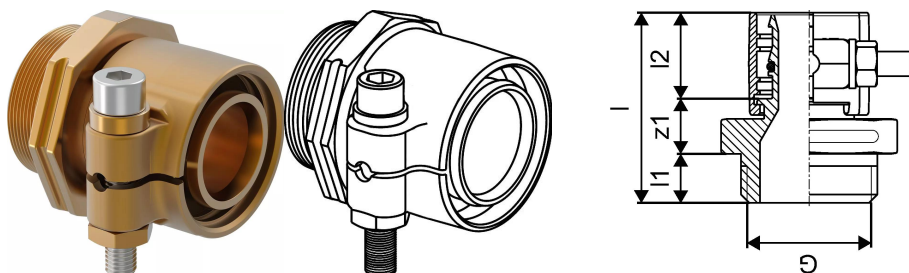

Uponor Wipex csőcsatlakozó PN6 40x3,7-G1 1/4

1018330

- PE-Xa vagy PE cső csatlakoztatása
- 6 bar, SDR 11
- G" hengeres menet O-gyűrűs tömítéshez
- DR = mészmentesített sárgaréz

Leírás Uponor Wipex csőcsatlakozó PN6

Specifikáció

- Wipex szerelvények korrózióálló sárgarézből, az EN ISO 6509 szabvány szerinti meszeléssel, rozsdamentes acél csavarral.
- O-gyűrűs tömítés a Wipex csatlakozó és az alapszerelvény csatlakozói között.
- A csatlakozókhoz való csavarkészlet tartalmaz egy rozsdamentes acélból készült hatlapú csavart és az anyát, valamint a sárgarézről készült alátétet.
- Előre nyitott hüvelyes kivitel összeszerelt tartóelemmel a 63-110 mm-es méretekhez.

Alkalmazás

- Idomcsalád az Uponor Thermo, Aqua, Quattro, Supra, Supra PLUS és Supra Standard csövekhez
- PE és PE-Xa haszoncsövek kúpos külmenetes idomai
- Max. üzemi hőmérséklet: 95°C

Bizonyítvány

- A jóváhagyásokat a helyi felelős személynek kell ellenőriznie. -Teljesítményilatkozat - DWGV

Uponor Wipex csőcsatlakozó PN6 40x3,7-G1 1/4

1018330

Technikai adat

Item no EAN	7331541100021
Item no GTIN	07331541100021
Item no VVS	087883040
RSK no.	2410666
Item no NRF	8362391
Item no LVI	1932040
Mennyiségi egység	db
Hossz (l)	61 mm
Hossz (l1)	16 mm
Hossz (l2)	30 mm
Csomagolási mennyiség 1	1
Csomagolási mennyiség 3	10
Csomagolási mennyiség 4	960
Packaging GTIN PL1	06414905259663
Packaging GTIN PL3	06414905259670
Packaging GTIN PL4	06414905259687
Item Unit Length	66
Item Unit Height	64
Item Unit Weight	0,436
Item Unit Width	49