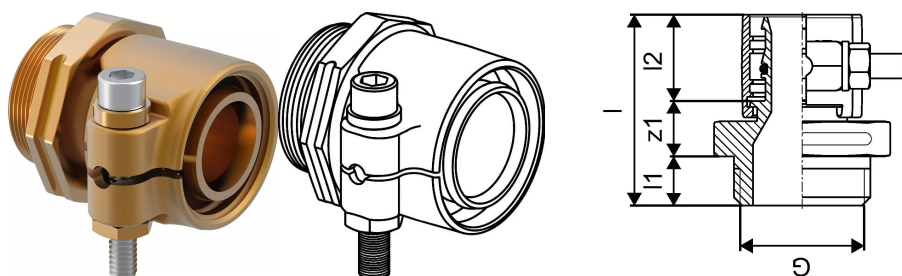

Uponor Wipex csőcsatlakozó PN6 32x2,9-G1

1018329

- PE-Xa vagy PE cső csatlakoztatása
- 6 bar, SDR 11
- G" hengeres menet O-gyűrűs tömítéshez
- DR = mészmentesített sárgaréz

Leírás Uponor Wipex csőcsatlakozó PN6

Specifikáció

- Wipex szerelvények korrózióálló sárgarézből, az EN ISO 6509 szabvány szerinti meszeléssel, rozsdamentes acél csavarral.
- O-gyűrűs tömítés a Wipex csatlakozó és az alapszerelvény csatlakozói között.
- A csatlakozókhoz való csavarkészlet tartalmaz egy rozsdamentes acélból készült hatlapú csavart és az anyát, valamint a sárgarézből készült alátétet.
- Előre nyitott hüvelyes kivitel összeszerelt tartóelemmel a 63-110 mm-es méretekhez.

Alkalmazás

- Idomcsalád az Uponor Thermo, Aqua, Quattro, Supra, Supra PLUS és Supra Standard csövekhez
- PE és PE-Xa haszoncsövek kúpos külmenetes idomai
- Max. üzemi hőmérséklet: 95°C

Bizonyítvány

- A jóváhagyásokat a helyi felelős személynek kell ellenőriznie. -Teljesítményilatkozat - DWGV

Uponor Wipex csőcsatlakozó PN6 32x2,9-G1

1018329

Technikai adat

Item no EAN	7331541100007
Item no GTIN	07331541100007
Item no VVS	087883032
RSK no.	2410665
Item no NRF	8362406
Item no LVI	1932032
Mennyiségi egység	db
Hossz (l)	52 mm
Hossz (l1)	12 mm
Hossz (l2)	26 mm
Csomagolási mennyiség 1	1
Csomagolási mennyiség 3	20
Csomagolási mennyiség 4	1920
Packaging GTIN PL1	06414905259625
Packaging GTIN PL3	06414905259649
Packaging GTIN PL4	06414905259656
Item Unit Length	48
Item Unit Height	55
Item Unit Weight	0,279
Item Unit Width	37