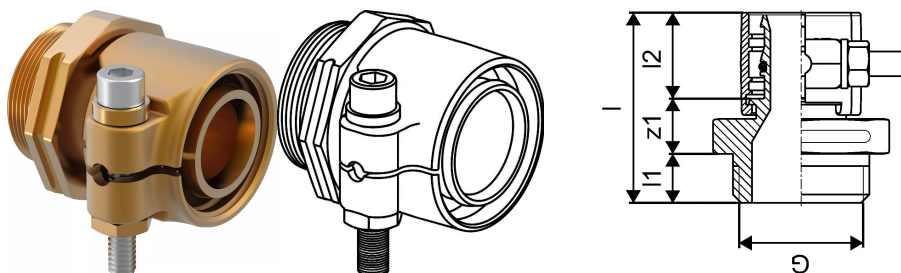

Uponor Wipex csőcsatlakozó PN6 32x2,9-G1

1018329

- PE-Xa vagy PE cső csatlakoztatása
- 6 bar, SDR 11
- G" hengeres menet O-gyűrűs tömítéshez
- DR = mészmentesített sárgaréz

Leírás Uponor Wipex csőcsatlakozó PN6

Specifikáció

- Wipex szerelvények korrózióálló sárgarézből, az EN ISO 6509 szabvány szerinti meszeléssel, rozsdamentes acél csavarral.
- O-gyűrűs tömítés a Wipex csatlakozó és az alapszerelvény csatlakozói között.
- A csatlakozókhoz való csavarkészlet tartalmaz egy rozsdamentes acélból készült hatlapú csavart és az anyát, valamint a sárgarézből készült alátétet.
- Előre nyitott hüvelyes kivitel összeszerelt tartóelemmel a 63-110 mm-es méretekhez.

Alkalmazás

- Idomcsalád az Uponor Thermo, Aqua, Quattro, Supra, Supra PLUS és Supra Standard csövekhez
- PE és PE-Xa haszoncsövek kúpos külmenetes idomai
- Max. üzemi hőmérséklet: 95°C

Bizonyítvány

- A jóváhagyásokat a helyi felelős személynek kell ellenőriznie. -Teljesítményilatkozat - DWGV

Uponor Wipex csőcsatlakozó PN6 32x2,9-G1

1018329

Technikai adat

Item no EAN	7331541100007
Item no GTIN	07331541100007
Item no VVS	087883032
RSK no.	2410665
Item no NRF	8362406
Item no LVI	1932032
Mennyiségi egység	db
Hossz (l)	52 mm
Hossz (l1)	12 mm
Hossz (l2)	26 mm
Csomagolási mennyiség 1	1
Csomagolási mennyiség 3	20
Csomagolási mennyiség 4	1920
Packaging GTIN PL1	06414905259625
Packaging GTIN PL3	06414905259649
Packaging GTIN PL4	06414905259656
Item Unit Length	48
Item Unit Height	55
Item Unit Weight	0,279
Item Unit Width	37