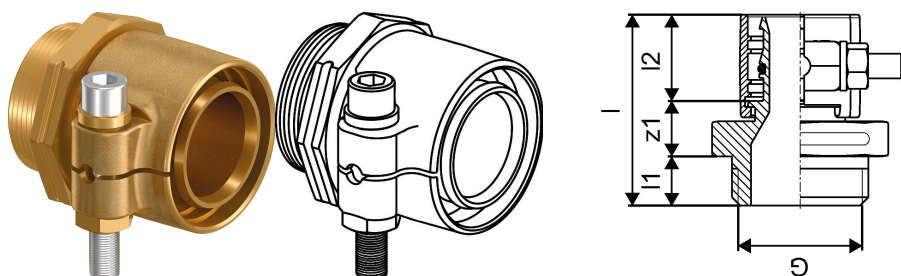

Uponor Wipex csőcsatlakozó PN6 25x2,3-G1

1018328

- PE-Xa vagy PE cső csatlakoztatása
- 6 bar, SDR 11
- G" hengeres menet O-gyűrűs tömítéshez
- DR = mészmentesített sárgaréz

Uponor Wipex csőcsatlakozó PN6 25x2,3-G1

1018328

Technikai adat

Item no EAN	7331541099981
Item no GTIN	07331541099981
Item no VVS	087883025
RSK no.	2410664
Item no NRF	8362404
Item no LVI	1932025
Mennyiségi egység	db
Hossz (l)	47 mm
Hossz (l1)	12 mm
Hossz (l2)	21 mm
Csomagolási mennyiség 1	1
Csomagolási mennyiség 3	40
Item Replacement 1	1086602
Packaging GTIN PL1	06414905259588
Packaging GTIN PL3	06414905259601
Item Unit Length	42
Item Unit Height	46
Item Unit Weight	0,19
Item Unit Width	40