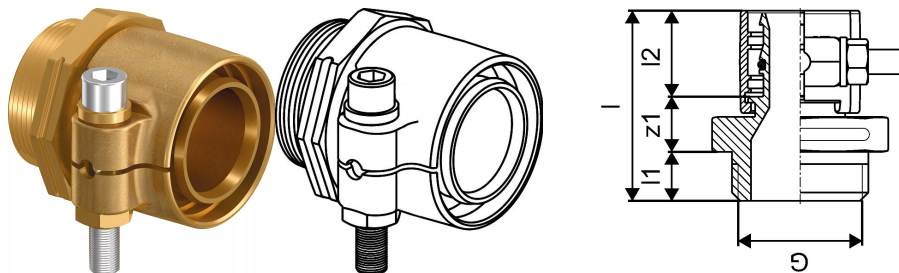

Uponor Wipex csőcsatlakozó PN6 25x2,3-G1

1018328

- PE-Xa vagy PE cső csatlakoztatása
- 6 bar, SDR 11
- G" hengeres menet O-gyűrűs tömítéshez
- DR = mészmentesített sárgaréz

Uponor Wipex csőcsatlakozó PN6 25x2,3-G1

1018328

Technikai adat

Item no EAN	7331541099981
Item no GTIN	07331541099981
Item no VVS	087883025
RSK no.	2410664
Item no NRF	8362404
Item no LVI	1932025
Mennyiségi egység	db
Hossz (l)	47 mm
Hossz (l1)	12 mm
Hossz (l2)	21 mm
Csomagolási mennyiség 1	1
Csomagolási mennyiség 3	40
Item Replacement 1	1086602
Packaging GTIN PL1	06414905259588
Packaging GTIN PL3	06414905259601
Item Unit Length	42
Item Unit Height	46
Item Unit Weight	0,19
Item Unit Width	40