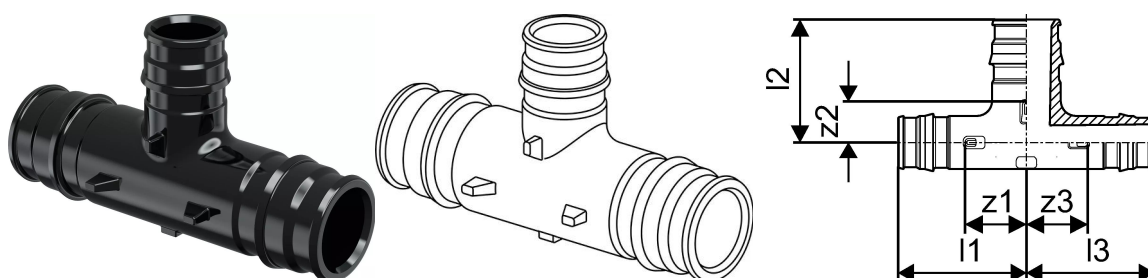

Uponor Q&E szűkített T-idom PPSU 32-25-32

1001428

**Leírás Uponor Q&E szűkített T-idom PPSU****Specifikáció**

- Q&E szerelvények és gyűrűk Uponor Pex csövekhez
- A fémszerelvények kiváló minőségű sárgarézből készülnek
- A műanyag szerelvények polifenilszulfonból készülnek.
- A Q&E gyűrűket külön kell megrendelni, ha nem szerepel másként

Alkalmazás

- EN 10226-1 szerinti külső és belső menetek

Uponor Q&E szűkített T-idom PPSU 32-25-32

1001428

Technikai adat

Item no EAN	6414907052224
Item no GTIN	06414907052224
Item no VVS	045281377
RSK no.	1880287
Item no NRF	5111954
Item no LVI	2072241
Mennyiségi egység	db
Hossz (l1)	55 mm
Hossz (l2)	45 mm
Hossz (l3)	55 mm
z2	18 mm
z3	20 mm
Csomagolási mennyiség 1	1
Csomagolási mennyiség 3	15
Csomagolási mennyiség 4	1680
Packaging GTIN PL1	06414905251193
Packaging GTIN PL3	06414905251209
Packaging GTIN PL4	06414905251216
Item Unit Length	110
Item Unit Height	60
Item Unit Weight	0,052
Item Unit Width	33