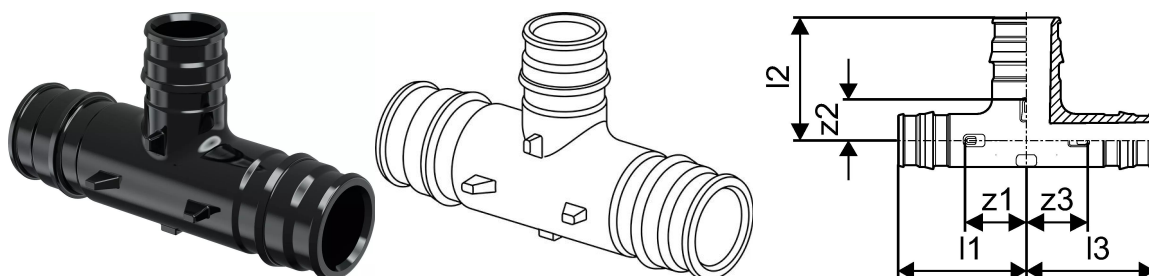

Uponor Q&E szűkített T-idom PPSU 32-25-32

1001428

**Leírás Uponor Q&E szűkített T-idom PPSU****Specifikáció**

- Q&E szerelvények és gyűrűk Uponor Pex csövekhez
- A fémszerelvények kiváló minőségű sárgarézből készülnek
- A műanyag szerelvények polifenilszulfonból készülnek.
- A Q&E gyűrűket külön kell megrendelni, ha nem szerepel másként

Alkalmazás

- EN 10226-1 szerinti külső és belső menetek

Uponor Q&E szűkített T-idom PPSU 32-25-32

1001428

Technikai adat

Item no EAN	6414907052224
Item no GTIN	06414907052224
Item no VVS	045281377
RSK no.	1880287
Item no NRF	5111954
Item no LVI	2072241
Mennyiségi egység	db
Hossz (l1)	55 mm
Hossz (l2)	45 mm
Hossz (l3)	55 mm
z2	18 mm
z3	20 mm
Csomagolási mennyiség 1	1
Csomagolási mennyiség 3	15
Csomagolási mennyiség 4	1680
Packaging GTIN PL1	06414905251193
Packaging GTIN PL3	06414905251209
Packaging GTIN PL4	06414905251216
Item Unit Length	110
Item Unit Height	60
Item Unit Weight	0,052
Item Unit Width	33