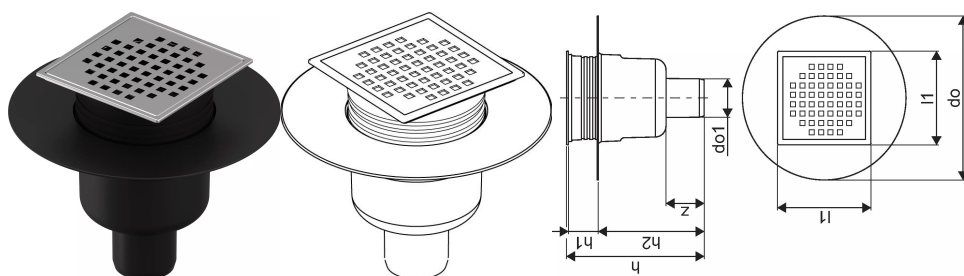

Uponor Aqua Ambient point drain inlet down classic/cube FI 50

1136464

No about information

Uponor Aqua Ambient point drain inlet down classic/cube FI 50

1136464

Tehnički podaci

Item no EAN	6414900483636
Item no GTIN	06414900483636
Artikal (mjerna jedinica)	kom.
Duljina (l1)	120 mm
z	49 mm
Z-mjera h	177 mm
Z-mjera h1	38 mm
Z-mjera h2	136 mm
Količina pakiranja 1	1
Količina pakiranja 4	180
Packaging GTIN PL1	06414900369480
Packaging GTIN PL4	06414900370127
Item Unit Length	210
Item Unit Height	138
Item Unit Weight	0,35
Item Unit Width	210