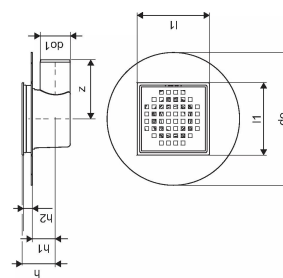

## Uponor Aqua Ambient point drain inlet elb. super/cube FI 50

1136453

No about information

## Tehnički podaci

Item no EAN	6414900483513
Item no GTIN	06414900483513
Artikal (mjerna jedinica)	kom.
Duljina (l1)	120 mm
z	98 mm
Z-mjera h	55 mm
Z-mjera h1	38 mm
Z-mjera h2	15 mm
Količina pakiranja 1	1
Količina pakiranja 4	225
Packaging GTIN PL1	06414900369244
Packaging GTIN PL4	06414900325882
Item Unit Length	220
Item Unit Height	80
Item Unit Weight	0,42
Item Unit Width	220