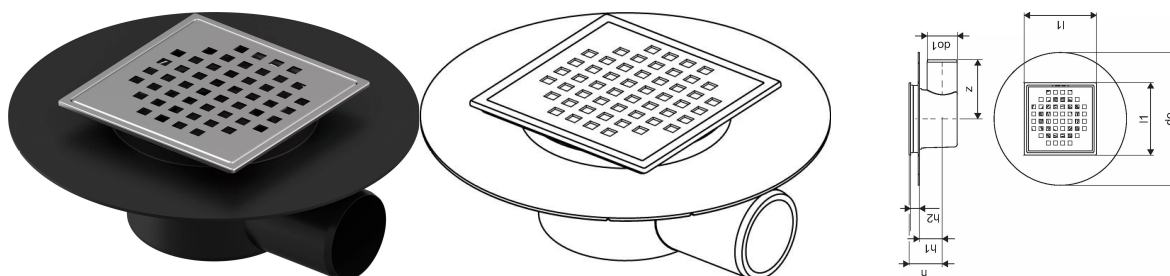

## Uponor Aqua Ambient point drain inlet elb. super/cube FI 50

1136453

No about information

## Uponor Aqua Ambient point drain inlet elb. super/cube FI 50

1136453

## Tehnički podaci

Item no EAN	6414900483513
Item no GTIN	06414900483513
Artikal (mjerna jedinica)	kom.
Duljina (l1)	120 mm
z	98 mm
Z-mjera h	55 mm
Z-mjera h1	38 mm
Z-mjera h2	15 mm
Količina pakiranja 1	1
Količina pakiranja 4	225
Packaging GTIN PL1	06414900369244
Packaging GTIN PL4	06414900325882
Item Unit Length	220
Item Unit Height	80
Item Unit Weight	0,42
Item Unit Width	220