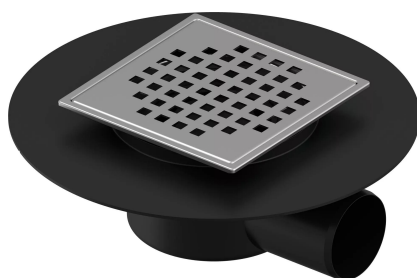

## Uponor Aqua Ambient point drain inlet elb. super/cube FI 50

1136453

No about information

## Uponor Aqua Ambient point drain inlet elb. super/cube FI 50

1136453

## Tehnički podaci

Item no EAN	6414900483513
Item no GTIN	06414900483513
Artikal (mjerna jedinica)	kom.
Duljina (l1)	120 mm
z	98 mm
Z-mjera h	55 mm
Z-mjera h1	38 mm
Z-mjera h2	15 mm
Količina pakiranja 1	1
Količina pakiranja 4	225
Packaging GTIN PL1	06414900369244
Packaging GTIN PL4	06414900325882
Item Unit Length	220
Item Unit Height	80
Item Unit Weight	0,42
Item Unit Width	220