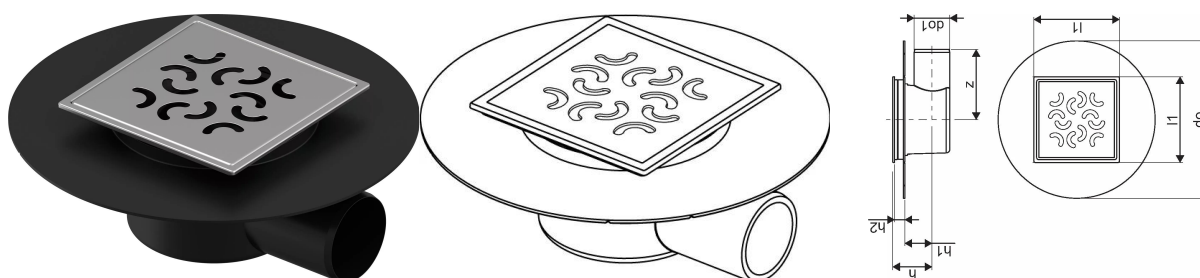

Uponor Aqua Ambient point drain inlet elb. super/arco FI 50

1136450

No about information

Uponor Aqua Ambient point drain inlet elb. super/arco FI 50

1136450

Tehnički podaci

Item no EAN	6414900483483
Item no GTIN	06414900483483
Artikal (mjerna jedinica)	kom.
Duljina (l1)	120 mm
z	98 mm
Z-mjera h	55 mm
Z-mjera h1	38 mm
Z-mjera h2	15 mm
Količina pakiranja 1	1
Količina pakiranja 4	300
Packaging GTIN PL1	06414900369114
Packaging GTIN PL4	06414900370042
Item Unit Length	220
Item Unit Height	80
Item Unit Weight	0,42
Item Unit Width	220