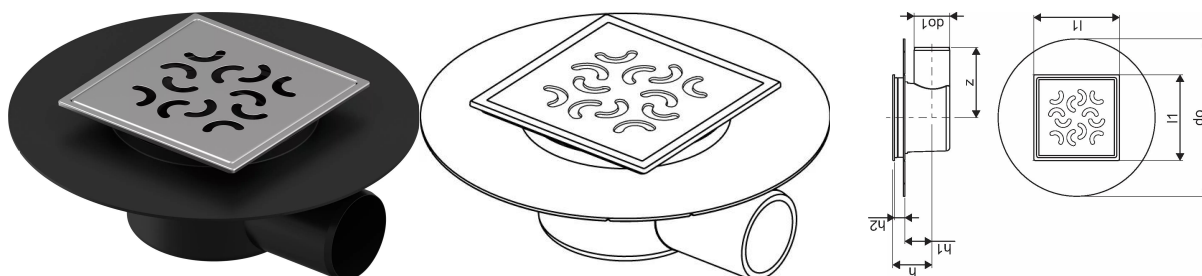

Uponor Aqua Ambient point drain inlet elb. super/arco FI 50

1136450

No about information

Uponor Aqua Ambient point drain inlet elb. super/arco FI 50

1136450

Tehnički podaci

Item no EAN	6414900483483
Item no GTIN	06414900483483
Artikal (mjerna jedinica)	kom.
Duljina (l1)	120 mm
z	98 mm
Z-mjera h	55 mm
Z-mjera h1	38 mm
Z-mjera h2	15 mm
Količina pakiranja 1	1
Količina pakiranja 4	300
Packaging GTIN PL1	06414900369114
Packaging GTIN PL4	06414900370042
Item Unit Length	220
Item Unit Height	80
Item Unit Weight	0,42
Item Unit Width	220