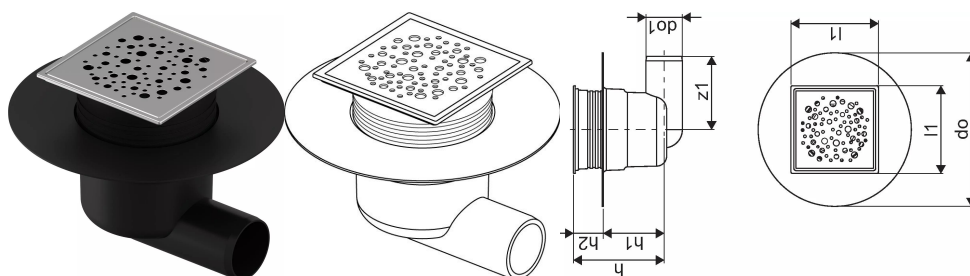

Uponor Aqua Ambient point drain inlet elb. classic/spot FI 50

1136448

No about information

Uponor Aqua Ambient point drain inlet elb. classic/spot FI 50

1136448

Tehnički podaci

Item no EAN	6414900483469
Item no GTIN	06414900483469
Artikal (mjerna jedinica)	kom.
Duljina (l1)	120 mm
Z-mjera h	124 mm
Z-mjera h1	83 mm
Z-mjera h2	41 mm
Količina pakiranja 1	1
Količina pakiranja 4	180
Packaging GTIN PL1	06414900369091
Packaging GTIN PL4	06414900370028
Item Unit Length	210
Item Unit Height	138
Item Unit Weight	0,35
Item Unit Width	210