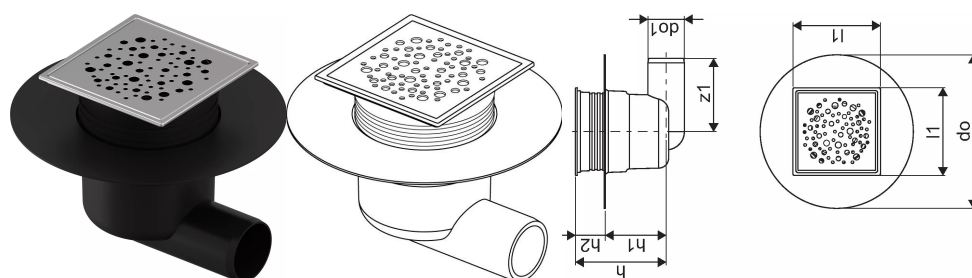

Uponor Aqua Ambient point drain inlet elb. classic/spot FI 50

1136448

No about information

Uponor Aqua Ambient point drain inlet elb. classic/spot FI 50

1136448

Tehnički podaci

Item no EAN	6414900483469
Item no GTIN	06414900483469
Artikal (mjerna jedinica)	kom.
Duljina (l1)	120 mm
Z-mjera h	124 mm
Z-mjera h1	83 mm
Z-mjera h2	41 mm
Količina pakiranja 1	1
Količina pakiranja 4	180
Packaging GTIN PL1	06414900369091
Packaging GTIN PL4	06414900370028
Item Unit Length	210
Item Unit Height	138
Item Unit Weight	0,35
Item Unit Width	210