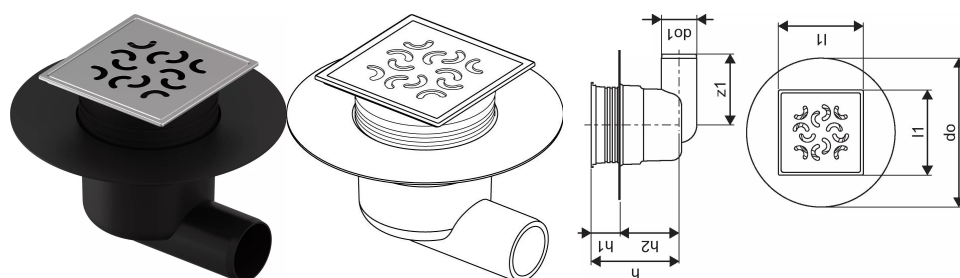

## Uponor Aqua Ambient point drain inlet elb. classic/arco FI 50

1136447

No about information

## Uponor Aqua Ambient point drain inlet elb. classic/arco FI 50

1136447

## Tehnički podaci

|                           |                |
|---------------------------|----------------|
| Item no EAN               | 6414900483452  |
| Item no GTIN              | 06414900483452 |
| Artikal (mjerna jedinica) | kom.           |
| Duljina (l1)              | 120 mm         |
| Z-mjera h                 | 124 mm         |
| Z-mjera h1                | 41 mm          |
| Z-mjera h2                | 83 mm          |
| Količina pakiranja 1      | 1              |
| Količina pakiranja 4      | 180            |
| Packaging GTIN PL1        | 06414900369084 |
| Packaging GTIN PL4        | 06414900370011 |
| Item Unit Length          | 210            |
| Item Unit Height          | 138            |
| Item Unit Weight          | 0,35           |
| Item Unit Width           | 210            |