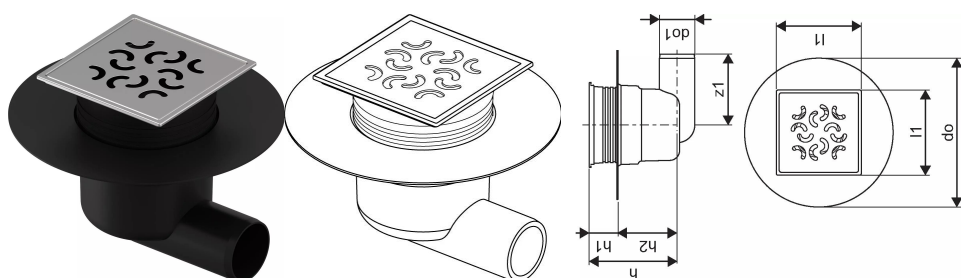

## Uponor Aqua Ambient point drain inlet elb. classic/arco FI 50

1136447

No about information

## Uponor Aqua Ambient point drain inlet elb. classic/arco FI 50

1136447

## Tehnički podaci

|                           |                |
|---------------------------|----------------|
| Item no EAN               | 6414900483452  |
| Item no GTIN              | 06414900483452 |
| Artikal (mjerna jedinica) | kom.           |
| Duljina (l1)              | 120 mm         |
| Z-mjera h                 | 124 mm         |
| Z-mjera h1                | 41 mm          |
| Z-mjera h2                | 83 mm          |
| Količina pakiranja 1      | 1              |
| Količina pakiranja 4      | 180            |
| Packaging GTIN PL1        | 06414900369084 |
| Packaging GTIN PL4        | 06414900370011 |
| Item Unit Length          | 210            |
| Item Unit Height          | 138            |
| Item Unit Weight          | 0,35           |
| Item Unit Width           | 210            |