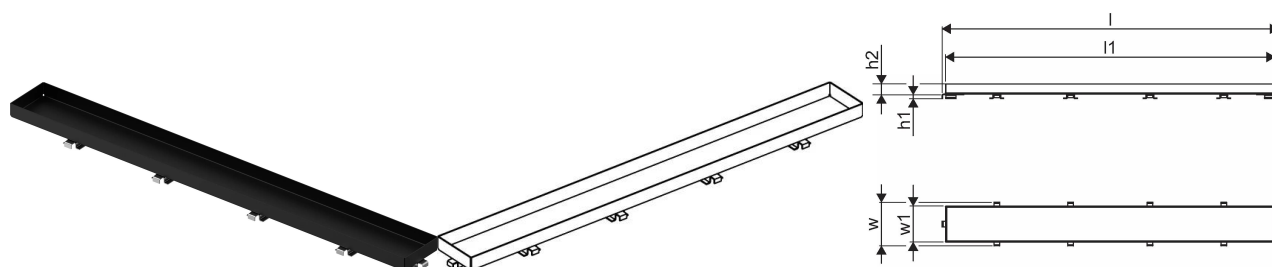

Uponor Aqua Ambient shower inlet grate stone / black 600mm

1136442

No about information

Uponor Aqua Ambient shower inlet grate stone / black 600mm

1136442

Tehnički podaci

Item no EAN	6414900483407
Item no GTIN	06414900483407
Artikal (mjerna jedinica)	kom.
Duljina (l)	593 mm
Duljina (l1)	581 mm
Z-mjera h1	7 mm
Z-mjera h2	19 mm
Z-mjera w	77 mm
Z-mjera w1	64 mm
Količina pakiranja 1	1
Količina pakiranja 4	325
Packaging GTIN PL1	06414900486125
Packaging GTIN PL4	06414900325868
Item Unit Length	594
Item Unit Height	27
Item Unit Weight	0,5
Item Unit Width	77