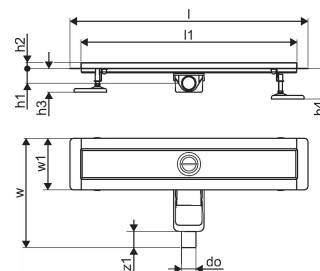

Uponor Aqua Ambient shower inlet low black 30/1000mm

1136416

No about information

Uponor Aqua Ambient shower inlet low black 30/1000mm

1136416

Tehnički podaci

Item no EAN	6414900483148
Item no GTIN	06414900483148
Artikal (mjerna jedinica)	kom.
Duljina (l)	1060 mm
Duljina (l1)	1000 mm
Z-mjera h	98 mm
Z-mjera h1	82 mm
Z-mjera h2	40 mm
Z-mjera w	303 mm
Z-mjera w1	143 mm
Količina pakiranja 1	1
Količina pakiranja 4	50
Packaging GTIN PL1	06414900485463
Packaging GTIN PL4	06414900485661
Item Unit Length	1060
Item Unit Height	83
Item Unit Weight	2,46
Item Unit Width	143