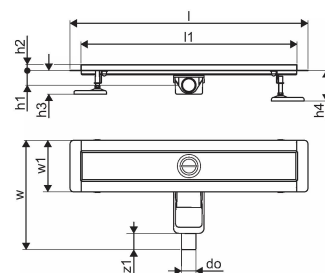

Uponor Aqua Ambient shower inlet low black 30/1000mm

1136416

No about information

Uponor Aqua Ambient shower inlet low black 30/1000mm

1136416

Tehnički podaci

Item no EAN	6414900483148
Item no GTIN	06414900483148
Artikal (mjerna jedinica)	kom.
Duljina (l)	1060 mm
Duljina (l1)	1000 mm
Z-mjera h	98 mm
Z-mjera h1	82 mm
Z-mjera h2	40 mm
Z-mjera w	303 mm
Z-mjera w1	143 mm
Količina pakiranja 1	1
Količina pakiranja 4	50
Packaging GTIN PL1	06414900485463
Packaging GTIN PL4	06414900485661
Item Unit Length	1060
Item Unit Height	83
Item Unit Weight	2,46
Item Unit Width	143