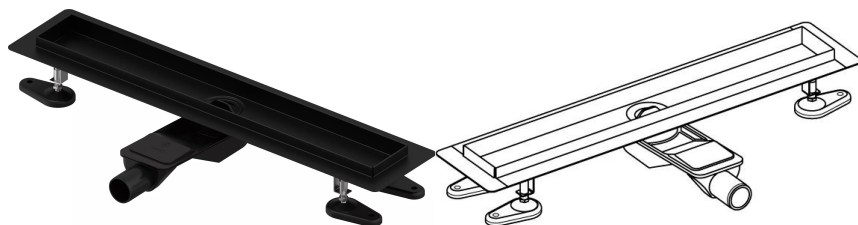

Uponor Aqua Ambient shower inlet low black 30/1000mm

1136416

No about information

Uponor Aqua Ambient shower inlet low black 30/1000mm

1136416

Tehnički podaci

Item no EAN	6414900483148
Item no GTIN	06414900483148
Artikal (mjerna jedinica)	kom.
Duljina (l)	1060 mm
Duljina (l1)	1000 mm
Z-mjera h	98 mm
Z-mjera h1	82 mm
Z-mjera h2	40 mm
Z-mjera w	303 mm
Z-mjera w1	143 mm
Količina pakiranja 1	1
Količina pakiranja 4	50
Packaging GTIN PL1	06414900485463
Packaging GTIN PL4	06414900485661
Item Unit Length	1060
Item Unit Height	83
Item Unit Weight	2,46
Item Unit Width	143