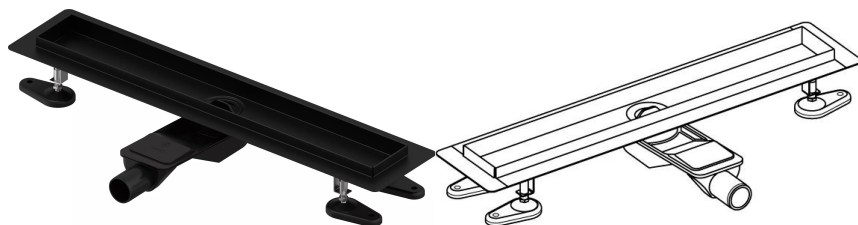

Uponor Aqua Ambient shower inlet low black 30/900mm

1136415

No about information

Uponor Aqua Ambient shower inlet low black 30/900mm

1136415

Tehnički podaci

Item no EAN	6414900483131
Item no GTIN	06414900483131
Artikal (mjerna jedinica)	kom.
Duljina (l)	960 mm
Duljina (l1)	900 mm
Z-mjera h	98 mm
Z-mjera h1	82 mm
Z-mjera h2	40 mm
Z-mjera w	303 mm
Z-mjera w1	143 mm
Količina pakiranja 1	1
Količina pakiranja 4	50
Packaging GTIN PL1	06414900485456
Packaging GTIN PL4	06414900485654
Item Unit Length	960
Item Unit Height	83
Item Unit Weight	2,2
Item Unit Width	143