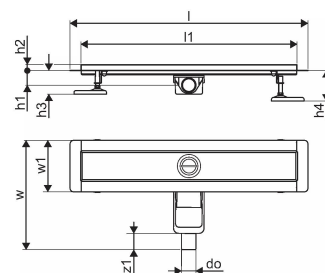

Uponor Aqua Ambient shower inlet low black 30/900mm

1136415

No about information

Uponor Aqua Ambient shower inlet low black 30/900mm

1136415

Tehnički podaci

Item no EAN	6414900483131
Item no GTIN	06414900483131
Artikal (mjerna jedinica)	kom.
Duljina (l)	960 mm
Duljina (l1)	900 mm
Z-mjera h	98 mm
Z-mjera h1	82 mm
Z-mjera h2	40 mm
Z-mjera w	303 mm
Z-mjera w1	143 mm
Količina pakiranja 1	1
Količina pakiranja 4	50
Packaging GTIN PL1	06414900485456
Packaging GTIN PL4	06414900485654
Item Unit Length	960
Item Unit Height	83
Item Unit Weight	2,2
Item Unit Width	143