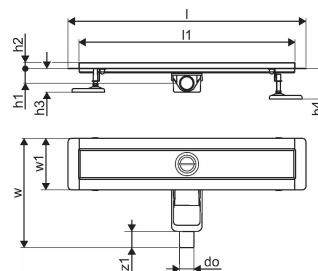

Uponor Aqua Ambient shower inlet low black 30/900mm

1136415

No about information

Uponor Aqua Ambient shower inlet low black 30/900mm

1136415

Tehnički podaci

Item no EAN	6414900483131
Item no GTIN	06414900483131
Artikal (mjerna jedinica)	kom.
Duljina (l)	960 mm
Duljina (l1)	900 mm
Z-mjera h	98 mm
Z-mjera h1	82 mm
Z-mjera h2	40 mm
Z-mjera w	303 mm
Z-mjera w1	143 mm
Količina pakiranja 1	1
Količina pakiranja 4	50
Packaging GTIN PL1	06414900485456
Packaging GTIN PL4	06414900485654
Item Unit Length	960
Item Unit Height	83
Item Unit Weight	2,2
Item Unit Width	143