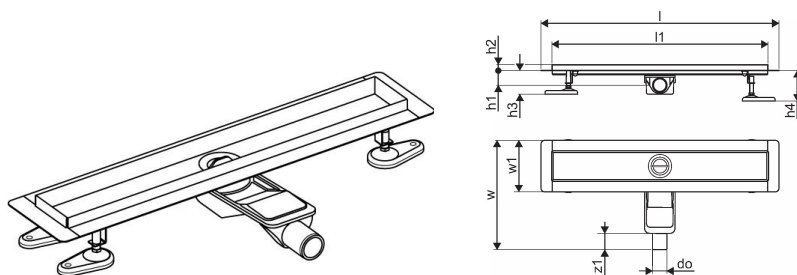

Uponor Aqua Ambient shower inlet low black 30/600mm

1136412

No about information

Uponor Aqua Ambient shower inlet low black 30/600mm

1136412

Tehnički podaci

Item no EAN	6414900483100
Item no GTIN	06414900483100
Artikal (mjerna jedinica)	kom.
Duljina (l)	660 mm
Duljina (l1)	600 mm
Z-mjera h	98 mm
Z-mjera h1	82 mm
Z-mjera h2	40 mm
Z-mjera w	303 mm
Z-mjera w1	143 mm
Količina pakiranja 1	1
Količina pakiranja 4	80
Packaging GTIN PL1	06414900485425
Packaging GTIN PL4	06414900485623
Item Unit Length	660
Item Unit Height	83
Item Unit Weight	1,62
Item Unit Width	143