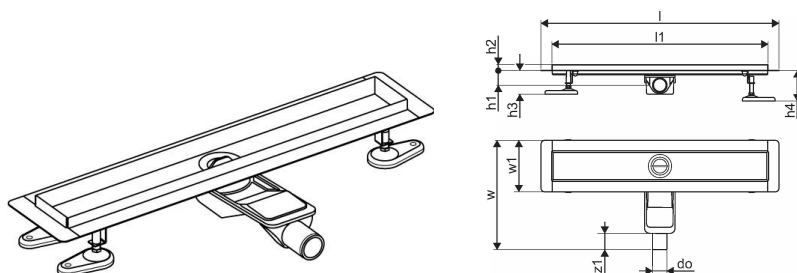

Uponor Aqua Ambient shower inlet low black 30/600mm

1136412

No about information

Uponor Aqua Ambient shower inlet low black 30/600mm

1136412

Tehnički podaci

Item no EAN	6414900483100
Item no GTIN	06414900483100
Artikal (mjerna jedinica)	kom.
Duljina (l)	660 mm
Duljina (l1)	600 mm
Z-mjera h	98 mm
Z-mjera h1	82 mm
Z-mjera h2	40 mm
Z-mjera w	303 mm
Z-mjera w1	143 mm
Količina pakiranja 1	1
Količina pakiranja 4	80
Packaging GTIN PL1	06414900485425
Packaging GTIN PL4	06414900485623
Item Unit Length	660
Item Unit Height	83
Item Unit Weight	1,62
Item Unit Width	143