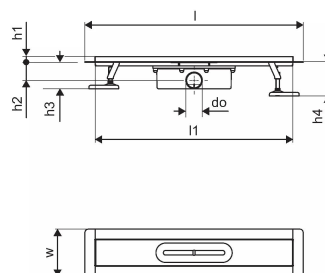

Uponor Aqua Ambient shower inlet black 30/1000mm

1136406

No about information

Uponor Aqua Ambient shower inlet black 30/1000mm

1136406

Tehnički podaci

Item no EAN	6414900483049
Item no GTIN	06414900483049
Artikal (mjerna jedinica)	kom.
Duljina (l)	1060 mm
Duljina (l1)	998 mm
Z-mjera h	113 mm
Z-mjera h1	97 mm
Z-mjera h2	55 mm
Z-mjera w	143 mm
Količina pakiranja 1	1
Količina pakiranja 4	50
Packaging GTIN PL1	06414900485364
Packaging GTIN PL4	06414900485562
Item Unit Length	1060
Item Unit Height	100
Item Unit Weight	2,95
Item Unit Width	143