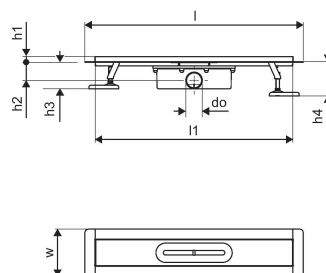

Uponor Aqua Ambient shower inlet black 30/1000mm

1136406

No about information

Uponor Aqua Ambient shower inlet black 30/1000mm

1136406

Tehnički podaci

Item no EAN	6414900483049
Item no GTIN	06414900483049
Artikal (mjerna jedinica)	kom.
Duljina (l)	1060 mm
Duljina (l1)	998 mm
Z-mjera h	113 mm
Z-mjera h1	97 mm
Z-mjera h2	55 mm
Z-mjera w	143 mm
Količina pakiranja 1	1
Količina pakiranja 4	50
Packaging GTIN PL1	06414900485364
Packaging GTIN PL4	06414900485562
Item Unit Length	1060
Item Unit Height	100
Item Unit Weight	2,95
Item Unit Width	143