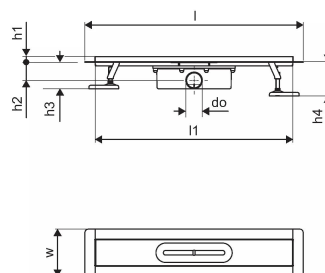

Uponor Aqua Ambient shower inlet black 30/900mm

1136405

No about information

Uponor Aqua Ambient shower inlet black 30/900mm

1136405

Tehnički podaci

Item no EAN	6414900483032
Item no GTIN	06414900483032
Artikal (mjerna jedinica)	kom.
Duljina (l)	960 mm
Duljina (l1)	898 mm
Z-mjera h	113 mm
Z-mjera h1	97 mm
Z-mjera h2	55 mm
Z-mjera w	143 mm
Količina pakiranja 1	1
Količina pakiranja 4	50
Packaging GTIN PL1	06414900485357
Packaging GTIN PL4	06414900485555
Item Unit Length	960
Item Unit Height	100
Item Unit Weight	2,7
Item Unit Width	143