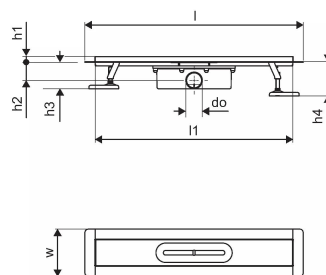

Uponor Aqua Ambient shower inlet black 30/900mm

1136405

No about information

Uponor Aqua Ambient shower inlet black 30/900mm

1136405

Tehnički podaci

Item no EAN	6414900483032
Item no GTIN	06414900483032
Artikal (mjerna jedinica)	kom.
Duljina (l)	960 mm
Duljina (l1)	898 mm
Z-mjera h	113 mm
Z-mjera h1	97 mm
Z-mjera h2	55 mm
Z-mjera w	143 mm
Količina pakiranja 1	1
Količina pakiranja 4	50
Packaging GTIN PL1	06414900485357
Packaging GTIN PL4	06414900485555
Item Unit Length	960
Item Unit Height	100
Item Unit Weight	2,7
Item Unit Width	143