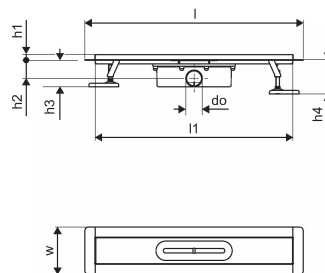

Uponor Aqua Ambient shower inlet black 30/800mm

1136404

No about information

Uponor Aqua Ambient shower inlet black 30/800mm

1136404

Tehnički podaci

Item no EAN	6414900483025
Item no GTIN	06414900483025
Artikal (mjerna jedinica)	kom.
Duljina (l)	860 mm
Duljina (l1)	798 mm
Z-mjera h	113 mm
Z-mjera h1	97 mm
Z-mjera h2	55 mm
Z-mjera w	143 mm
Količina pakiranja 1	1
Količina pakiranja 4	50
Packaging GTIN PL1	06414900485340
Packaging GTIN PL4	06414900369732
Item Unit Length	860
Item Unit Height	100
Item Unit Weight	2,4
Item Unit Width	143