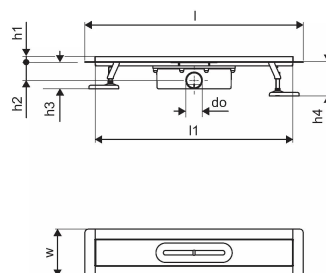

Uponor Aqua Ambient shower inlet black 30/800mm

1136404

No about information

Uponor Aqua Ambient shower inlet black 30/800mm

1136404

Tehnički podaci

Item no EAN	6414900483025
Item no GTIN	06414900483025
Artikal (mjerna jedinica)	kom.
Duljina (l)	860 mm
Duljina (l1)	798 mm
Z-mjera h	113 mm
Z-mjera h1	97 mm
Z-mjera h2	55 mm
Z-mjera w	143 mm
Količina pakiranja 1	1
Količina pakiranja 4	50
Packaging GTIN PL1	06414900485340
Packaging GTIN PL4	06414900369732
Item Unit Length	860
Item Unit Height	100
Item Unit Weight	2,4
Item Unit Width	143