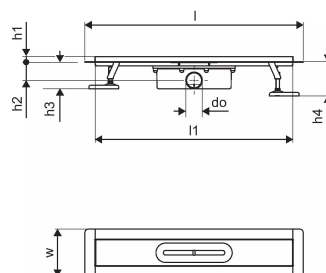

Uponor Aqua Ambient shower inlet black 30/600mm

1136402

No about information

Uponor Aqua Ambient shower inlet black 30/600mm

1136402

Tehnički podaci

Item no EAN	6414900483001
Item no GTIN	06414900483001
Artikal (mjerna jedinica)	kom.
Duljina (l)	660 mm
Duljina (l1)	598 mm
Z-mjera h	113 mm
Z-mjera h1	97 mm
Z-mjera h2	55 mm
Z-mjera w	143 mm
Količina pakiranja 1	1
Količina pakiranja 4	80
Packaging GTIN PL1	06414900485326
Packaging GTIN PL4	06414900485524
Item Unit Length	660
Item Unit Height	100
Item Unit Weight	2,1
Item Unit Width	143