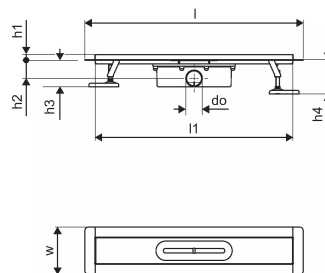

Uponor Aqua Ambient shower inlet black 30/600mm

1136402

No about information

Uponor Aqua Ambient shower inlet black 30/600mm

1136402

Tehnički podaci

Item no EAN	6414900483001
Item no GTIN	06414900483001
Artikal (mjerna jedinica)	kom.
Duljina (l)	660 mm
Duljina (l1)	598 mm
Z-mjera h	113 mm
Z-mjera h1	97 mm
Z-mjera h2	55 mm
Z-mjera w	143 mm
Količina pakiranja 1	1
Količina pakiranja 4	80
Packaging GTIN PL1	06414900485326
Packaging GTIN PL4	06414900485524
Item Unit Length	660
Item Unit Height	100
Item Unit Weight	2,1
Item Unit Width	143