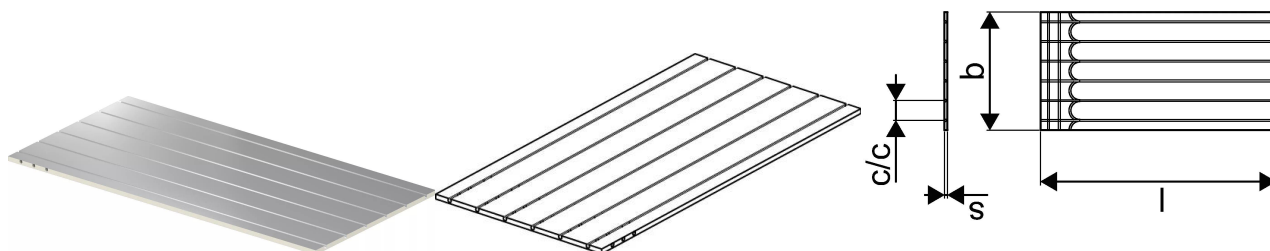

Uponor Siccus Mini panel 1200x600x15mm

1122381

- XPS panel 1.200x600x15mm
- sa slojem aluminija za prijenos topline po cijeloj površini panela
- sa integriranim utorima za cijevi c-c 100 mm
- predviđeno za korištenje sa cijevi Uponor Comfort Pipe Minitec 9.9

Uponor Siccus Mini panel 1200x600x15mm

1122381

Tehnički podaci

Item no EAN	6414905669325
Item no GTIN	06414905669325
Item no NRF	8361345
Item no LVI	2022239
Artikal (mjerna jedinica)	m ²
Udaljenost_centar_centar	100 mm
Duljina (l)	1200 mm
Z-mjera b	600 mm
Z MEASUREMENT S	15
Količina pakiranja 1	7.2
Packaging Material short PL1	PAP
Packaging GTIN PL1	06414900380652
Packaging GTIN PL4	06414900439817
Item Unit Length	1450
Item Unit Height	15
Item Unit Weight	0,9
Item Unit Width	600