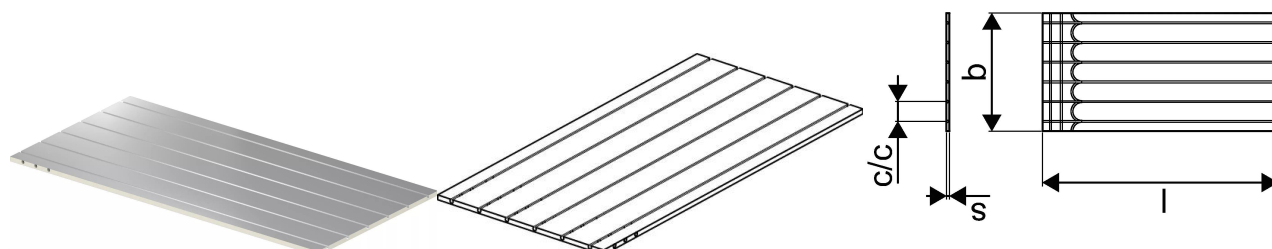

Uponor Siccus Mini panel 1200x600x15mm

1122381

- XPS panel 1.200x600x15mm
- sa slojem aluminija za prijenos topline po cijeloj površini panela
- sa integriranim utorima za cijevi c-c 100 mm
- predviđeno za korištenje sa cijevi Uponor Comfort Pipe Minitec 9.9

Uponor Siccus Mini panel 1200x600x15mm

1122381

Tehnički podaci

Item no EAN	6414905669325
Item no GTIN	06414905669325
Item no NRF	8361345
Item no LVI	2022239
Artikal (mjerna jedinica)	m ²
Udaljenost_centar_centar	100 mm
Duljina (l)	1200 mm
Z-mjera b	600 mm
Z MEASUREMENT S	15
Količina pakiranja 1	7.2
Packaging Material short PL1	PAP
Packaging GTIN PL1	06414900380652
Packaging GTIN PL4	06414900439817
Item Unit Length	1450
Item Unit Height	15
Item Unit Weight	0,9
Item Unit Width	600