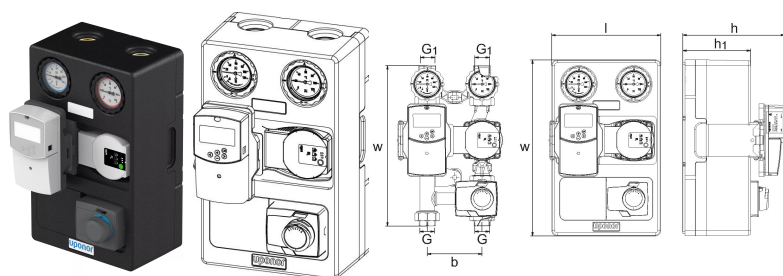

Uponor Fluvia Move pumpna grupa CPG-15-C-W

1119445

- tvornički sastavljena pumpna grupa s regulatorom temperature polaza, Uponor Smatrix Move
- vanjski osjetnik temperature (za instalaciju na gradilištu)
- osjetnik temperature vode za temperaturu polaza
- 3-putni miješajući ventil
- motorni pogon
- proporcionalna kontrola tlaka
- nadogradnja na grijanje/hlađenje moguća
- za vremenski vođenu regulaciju temperature vode
- max. temperatura na primarnom krugu: 90 ° C
- max. temperatura na sekundarnom: 55 ° C
- za instalaciju u strojarnici/kotlovnici
- nominal učin u grijanju: 15 kW
- Smatrix Move, varijabilna kvs vrijednost i pogon 230V
- pumpa Wilo Para: Q: 0,1-2,5 m³/h, H: 6-2,4 m, EEI 0,17
- primarni prklijučak Rp1 (FT)
- sekundarni kuglasti ventili sa termometrom, priključak Rp1 (FT)

Općenito Uponor Fluvia Move pumpna grupa CPG-15-C-W

Projektanti

- Predsastavljena pumpna grupa s regulatorom za kontrolu temperature dovoda Uponor Smatrix Move
- Osjetnik vanjske temperature (za ugradnju na gradilištu)
- Osjetnik temperature vode za dovodnu temperaturu
- 3-putni miješajući ventil
- Motorni pogon
- Proporcionalna regulacija tlaka
- Moguća nadogradnja na grijanje/hlađenje

Primjena

- Za regulaciju temperature dovoda vode u ovisnosti o vanjskim vremenskim uvjetima
- Max. primarna temperatura: 90°C
- Max. sekundarna temperatura: 55°C

Uponor Fluvia Move pumpna grupa CPG-15-C-W

1119445

Tehnički podaci

Item no EAN	6414905650385
Item no GTIN	06414905650385
Item no VVS	466261150
Item no NRF	8362184
Artikal (mjerna jedinica)	kom.
Duljina (l)	248 mm
Z-mjera b	125 mm
Z-mjera h	232 mm
Z-mjera h1	154 mm
Z-mjera w	365 mm
Z-mjera w1	400 mm
Količina pakiranja 1	1
Količina pakiranja 4	18
Packaging GTIN PL1	06414905650392
Packaging GTIN PL4	06414905650415
Item Unit Length	400
Item Unit Height	232
Item Unit Weight	6,3
Item Unit Width	248