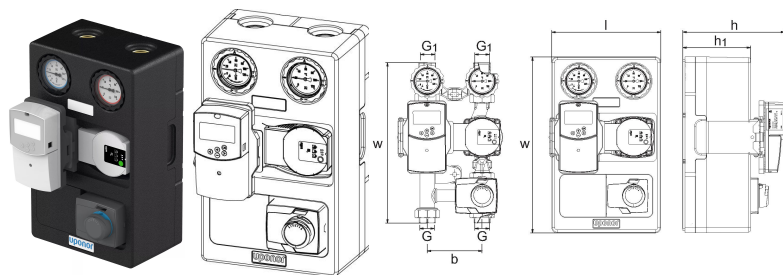

Uponor Fluvia Move pumpna grupa CPG-15-C-W

1119445

- tvornički sastavljena pumpna grupa s regulatorom temperature polaza, Uponor Smatrix Move
- vanjski osjetnik temperature (za instalaciju na gradilištu)
- osjetnik temperature vode za temperaturu polaza
- 3-putni miješajući ventil
- motorni pogon
- proporcionalna kontrola tlaka
- nadogradnja na grijanje/hlađenje moguća
- za vremenski vođenu regulaciju temperature vode
- max. temperatura na primarnom krugu: 90 ° C
- max. temperatura na sekundarnom: 55 ° C
- za instalaciju u strojarnici/kotlovnici
- nominal učin u grijanju: 15 kW
- Smatrix Move, varijabilna kvs vrijednost i pogon 230V
- pumpa Wilo Para: Q: 0,1-2,5 m³/h, H: 6-2,4 m, EEI 0,17
- primarni prklijučak Rp1 (FT)
- sekundarni kuglasti ventili sa termometrom, priključak Rp1 (FT)

Općenito Uponor Fluvia Move pumpna grupa CPG-15-C-W

Projektanti

- Predsastavljena pumpna grupa s regulatorom za kontrolu temperature dovoda Uponor Smatrix Move
- Osjetnik vanjske temperature (za ugradnju na gradilištu)
- Osjetnik temperature vode za dovodnu temperaturu
- 3-putni miješajući ventil
- Motorni pogon
- Proporcionalna regulacija tlaka
- Moguća nadogradnja na grijanje/hlađenje

Primjena

- Za regulaciju temperature dovoda vode u ovisnosti o vanjskim vremenskim uvjetima
- Max. primarna temperatura: 90°C
- Max. sekundarna temperatura: 55°C

Uponor Fluvia Move pumpna grupa CPG-15-C-W

1119445

Tehnički podaci

Item no EAN	6414905650385
Item no GTIN	06414905650385
Item no VVS	466261150
Item no NRF	8362184
Artikal (mjerna jedinica)	kom.
Duljina (l)	248 mm
Z-mjera b	125 mm
Z-mjera h	232 mm
Z-mjera h1	154 mm
Z-mjera w	365 mm
Z-mjera w1	400 mm
Količina pakiranja 1	1
Količina pakiranja 4	18
Packaging GTIN PL1	06414905650392
Packaging GTIN PL4	06414905650415
Item Unit Length	400
Item Unit Height	232
Item Unit Weight	6,3
Item Unit Width	248