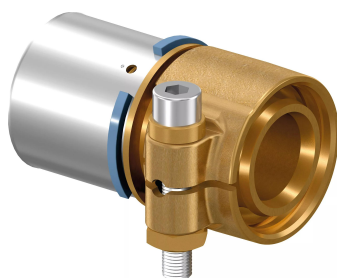

## Uponor Wipex adapter S-Press PN6 40x3,7-40x4,0

**1060059**

- priključak PE-Xa cijevi na Uponor MLC cijev
- 6 bar
- DR = mesing otporan na oslobađanje cinka

#### Projektanti

- Wipex spojnice od mesinga otpornog na koroziju, otporne na otpuštanje cinka u skladu s DIN EN ISO 6509 s vijkom od nehrđajućeg čelika.
- Brtva između Wipex spojnice i osnovnog priključaka je uz pomoć O-prstena
- Set za pričvršćivanje uključuje vijak sa šesterokutnom glavom od nehrđajućeg čelika, maticu od nehrđajućeg čelika, i podložak od mesinga
- Za dimenzije od 63 do 110 mm, čahura se otvara posebnim odstojnikom

#### Primjena

- Spojnice za cijevne sustave Thermo, Aqua, Quattro, Supra, Supra PLUS i Supra Standard
- spajanje PE i PE-Xa cijevi za radni medij na spojnice s cilindričnim vanjskim navojem
- Maksimalna radna temperatura: 95°C