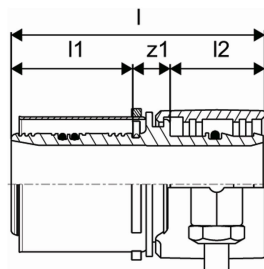

## Uponor Wipex adapter S-Press PN6 40x3,7-40x4,0

**1060059**

- priključak PE-Xa cijevi na Uponor MLC cijev
- 6 bar
- DR = mesing otporan na oslobađanje cinka

#### Projektanti

- Wipex spojnice od mesinga otpornog na koroziju, otporne na otpuštanje cinka u skladu s DIN EN ISO 6509 s vijkom od nehrđajućeg čelika.
- Brtva između Wipex spojnice i osnovnog priključaka je uz pomoć O-prstena
- Set za pričvršćivanje uključuje vijak sa šesterokutnom glavom od nehrđajućeg čelika, maticu od nehrđajućeg čelika, i podložak od mesinga
- Za dimenzije od 63 do 110 mm, čahura se otvara posebnim odstojnikom

## Tehnički podaci

Item no EAN	4021598121676
Item no GTIN	04021598121676
Artikal (mjerna jedinica)	kom.
Duljina (l)	79 mm
Duljina (l1)	38 mm
Duljina (l2)	30 mm
Količina pakiranja 1	1
Količina pakiranja 3	15
Packaging GTIN PL1	06414905412402
Packaging GTIN PL3	06414905412419
Item Unit Length	61
Item Unit Height	82
Item Unit Weight	0,409
Item Unit Width	46