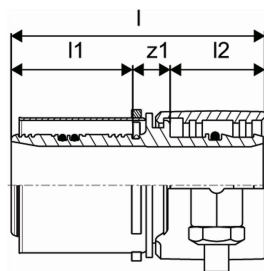

#### Projektanti

- Wipex spojnice od mesinga otpornog na koroziju, otporne na otpuštanje cinka u skladu s DIN EN ISO 6509 s vijkom od nehrđajućeg čelika.
- Brtva između Wipex spojnice i osnovnog priključaka je uz pomoć O-prstena
- Set za pričvršćivanje uključuje vijak sa šesterokutnom glavom od nehrđajućeg čelika, maticu od nehrđajućeg čelika, i podložak od mesinga
- Za dimenzije od 63 do 110 mm, čahura se otvara posebnim odstojnikom

## Tehnički podaci

Item no EAN	4021598121676
Item no GTIN	04021598121676
Artikal (mjerna jedinica)	kom.
Duljina (l)	79 mm
Duljina (l1)	38 mm
Duljina (l2)	30 mm
Količina pakiranja 1	1
Količina pakiranja 3	15
Packaging GTIN PL1	06414905412402
Packaging GTIN PL3	06414905412419
Item Unit Length	61
Item Unit Height	82
Item Unit Weight	0,409
Item Unit Width	46