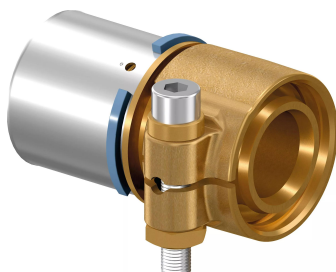

## Uponor Wipex adapter S-Press PN6 40x3,7-40x4,0

**1060059**

- priključak PE-Xa cijevi na Uponor MLC cijev
- 6 bar
- DR = mesing otporan na oslobađanje cinka

### Općenito Uponor Wipex adapter S-Press PN6

#### Projektanti

- Wipex spojnice od mesinga otpornog na koroziju, otporne na otpuštanje cinka u skladu s DIN EN ISO 6509 s vijkom od nehrđajućeg čelika.
- Brtva između Wipex spojnice i osnovnog priključaka je uz pomoć O-prstena
- Set za pričvršćivanje uključuje vijak sa šesterokutnom glavom od nehrđajućeg čelika, maticu od nehrđajućeg čelika, i podložak od mesinga
- Za dimenzije od 63 do 110 mm, čahura se otvara posebnim odstojnikom

#### Primjena

- Spojnice za cijevne sustave Thermo, Aqua, Quattro, Supra, Supra PLUS i Supra Standard
- spajanje PE i PE-Xa cijevi za radni medij na spojnice s cilindričnim vanjskim navojem
- Maksimalna radna temperatura: 95°C