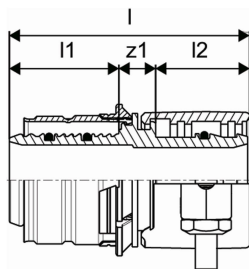

## Uponor Wipex adapter S-Press PN6 32x2,9-32x3,0

**1060058**

- priključak PE-Xa cijevi na Uponor MLC cijev
- 6 bar
- DR = mesing otporan na oslobađanje cinka

#### Projektanti

- Wipex spojnice od mesinga otpornog na koroziju, otporne na otpuštanje cinka u skladu s DIN EN ISO 6509 s vijkom od nehrđajućeg čelika.
- Brtva između Wipex spojnice i osnovnog priključaka je uz pomoć O-prstena
- Set za pričvršćivanje uključuje vijak sa šesterokutnom glavom od nehrđajućeg čelika, maticu od nehrđajućeg čelika, i podložak od mesinga
- Za dimenzije od 63 do 110 mm, čahura se otvara posebnim odstojnikom

## Tehnički podaci

Item no EAN	4021598121669
Item no GTIN	04021598121669
Artikal (mjerna jedinica)	kom.
Duljina (l)	66 mm
Duljina (l1)	30 mm
Duljina (l2)	26 mm
Količina pakiranja 1	1
Količina pakiranja 3	25
Packaging GTIN PL1	06414905412389
Packaging GTIN PL3	06414905412396
Item Unit Length	48
Item Unit Height	45
Item Unit Weight	0,244
Item Unit Width	65