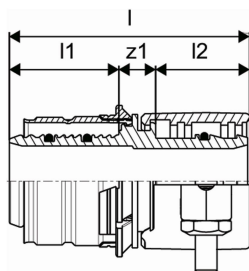

#### Projektanti

- Wipex spojnice od mesinga otpornog na koroziju, otporne na otpuštanje cinka u skladu s DIN EN ISO 6509 s vijkom od nehrđajućeg čelika.
- Brtva između Wipex spojnice i osnovnog priključaka je uz pomoć O-prstena
- Set za pričvršćivanje uključuje vijak sa šesterokutnom glavom od nehrđajućeg čelika, maticu od nehrđajućeg čelika, i podložak od mesinga
- Za dimenzije od 63 do 110 mm, čahura se otvara posebnim odstojnikom

#### Primjena

- Spojnice za cijevne sustave Thermo, Aqua, Quattro, Supra, Supra PLUS i Supra Standard
- spajanje PE i PE-Xa cijevi za radni medij na spojnice s cilindričnim vanjskim navojem
- Maksimalna radna temperatura: 95°C

## Tehnički podaci

Item no EAN	4021598121669
Item no GTIN	04021598121669
Artikal (mjerna jedinica)	kom.
Duljina (l)	66 mm
Duljina (l1)	30 mm
Duljina (l2)	26 mm
Količina pakiranja 1	1
Količina pakiranja 3	25
Packaging GTIN PL1	06414905412389
Packaging GTIN PL3	06414905412396
Item Unit Length	48
Item Unit Height	45
Item Unit Weight	0,244
Item Unit Width	65