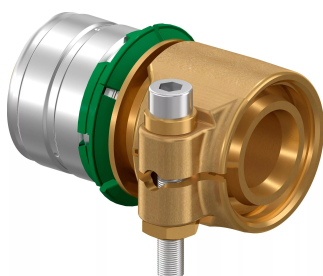

Uponor Wipex adapter S-Press PN6 32x2,9-32x3,0

1060058

Tehnički podaci

Item no EAN	4021598121669
Item no GTIN	04021598121669
Artikal (mjerna jedinica)	kom.
Duljina (l)	66 mm
Duljina (l1)	30 mm
Duljina (l2)	26 mm
Količina pakiranja 1	1
Količina pakiranja 3	25
Packaging GTIN PL1	06414905412389
Packaging GTIN PL3	06414905412396
Item Unit Length	48
Item Unit Height	45
Item Unit Weight	0,244
Item Unit Width	65

Tehnički dokumenti

Ovdje preuzmite dokumente

Uponor d.o.o.

Dubravkin trg 2/1
10 000, Zagreb
Hrvatska

T +385(0)16197158
E croatia@uponor.com

www.uponor.com/hr-hr