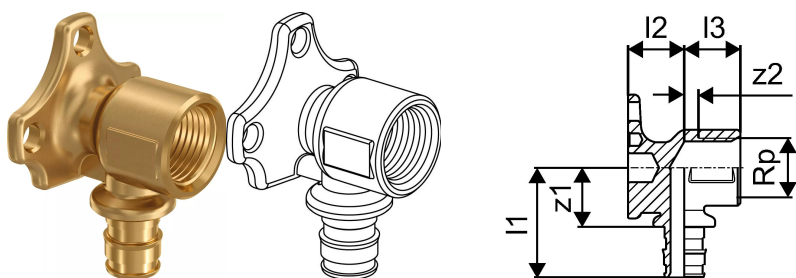

Uponor Smart Aqua zidno koljeno Q&E PL 20-Rp1/2"FT

1059823

Općenito Uponor Smart Aqua zidno koljeno Q&E PL

Projektanti

- Koljena za priključak na slavinu i
- Q&E prsteni naručuju se odvojeno, ako nije navedeno drugačije

Primjena

- Za vodovodne instalacije

Ako nije drugačije navedeno:

- Vanjski i unutarnji navoji proizvedeni u skladu sa normom EN 10226-1.

Uponor Smart Aqua zidno koljeno Q&E PL 20-Rp1/2"FT

1059823

Tehnički podaci

Item no EAN	4021598121638
Item no GTIN	04021598121638
Artikal (mjerna jedinica)	kom.
Ženski_navoj_Rp	1/2 inch
Duljina (l1)	40 mm
Duljina (l2)	20 mm
Duljina (l3)	20 mm
z2	5 mm
Količina pakiranja 1	5
Količina pakiranja 3	40
Količina pakiranja 4	1920
Packaging GTIN PL1	06414905463749
Packaging GTIN PL3	06414905449651
Packaging GTIN PL4	06414905555529
Item Unit Length	72
Item Unit Height	52
Item Unit Weight	0,166
Item Unit Width	41