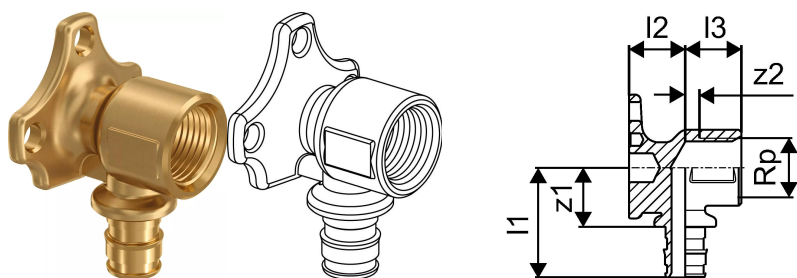

Uponor Smart Aqua zidno koljeno Q&E PL 20-Rp1/2"FT

1059823

Općenito Uponor Smart Aqua zidno koljeno Q&E PL

Projektanti

- Koljena za priključak na slavinu i
- Q&E prsteni naručuju se odvojeno, ako nije navedeno drugačije

Primjena

- Za vodovodne instalacije

Ako nije drugačije navedeno:

- Vanjski i unutarnji navoji proizvedeni u skladu sa normom EN 10226-1.

Uponor Smart Aqua zidno koljeno Q&E PL 20-Rp1/2"FT

1059823

Tehnički podaci

Item no EAN	4021598121638
Item no GTIN	04021598121638
Artikal (mjerna jedinica)	kom.
Ženski_navoj_Rp	1/2 inch
Duljina (l1)	40 mm
Duljina (l2)	20 mm
Duljina (l3)	20 mm
z2	5 mm
Količina pakiranja 1	5
Količina pakiranja 3	40
Količina pakiranja 4	1920
Packaging GTIN PL1	06414905463749
Packaging GTIN PL3	06414905449651
Packaging GTIN PL4	06414905555529
Item Unit Length	72
Item Unit Height	52
Item Unit Weight	0,166
Item Unit Width	41