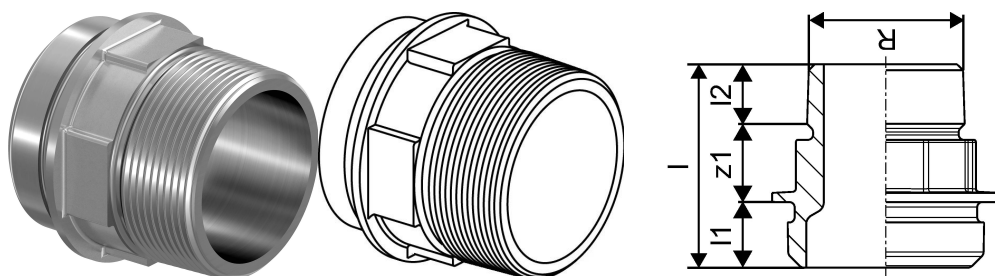

Uponor RS priključak s vanjskim navojem R1 1/2"MT-RS2

1059402

- proizvedeno od mesinga s prevlakom kositra
- prikladno za sve osnovne elemente tipa RS 2 ili RS 3

Uponor RS priključak s vanjskim navojem R1 1/2"MT-RS2

1059402

Tehnički podaci

Item no EAN	4021598121744
Item no GTIN	04021598121744
Item no VVS	045451111
RSK no.	1897887
Artikal (mjerna jedinica)	kom.
Duljina (I)	62 mm
Duljina (I1)	20 mm
Duljina (I2)	24 mm
Količina pakiranja 1	1
Količina pakiranja 4	480
Packaging GTIN PL1	06414905463589
Packaging GTIN PL4	06414905495757
Item Unit Length	65
Item Unit Height	65
Item Unit Weight	0,498
Item Unit Width	65