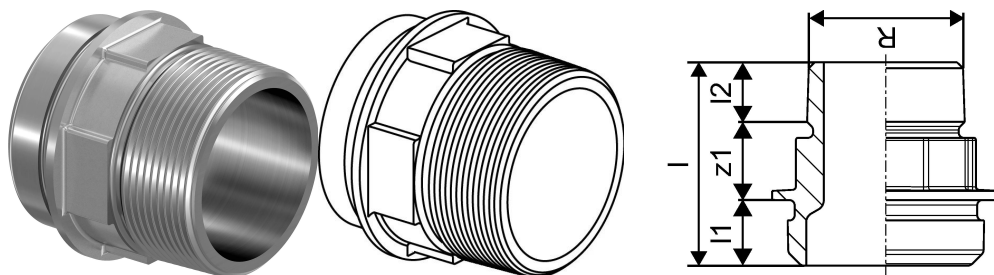

Uponor RS priključak s vanjskim navojem R1 1/2"MT-RS2

1059402

- proizvedeno od mesinga s prevlakom kositra
- prikladno za sve osnovne elemente tipa RS 2 ili RS 3

Uponor RS priključak s vanjskim navojem R1 1/2"MT-RS2

1059402

Tehnički podaci

Item no EAN	4021598121744
Item no GTIN	04021598121744
Item no VVS	045451111
RSK no.	1897887
Artikal (mjerna jedinica)	kom.
Duljina (I)	62 mm
Duljina (I1)	20 mm
Duljina (I2)	24 mm
Količina pakiranja 1	1
Količina pakiranja 4	480
Packaging GTIN PL1	06414905463589
Packaging GTIN PL4	06414905495757
Item Unit Length	65
Item Unit Height	65
Item Unit Weight	0,498
Item Unit Width	65