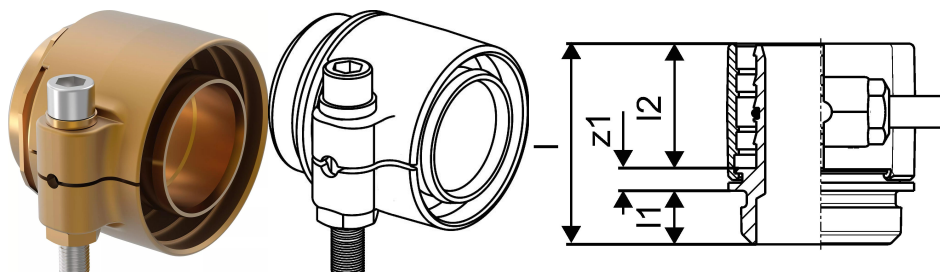

Uponor Wipex RS adapter PN10 DR 110x15,1 RS3

1047020

- RS = jedinstveni koncept modularnih spojnica
- 10 bar, SDR 7,4
- DR = mesing otporan na decinkaciju

Uponor Wipex RS adapter PN10 DR 110x15,1 RS3

1047020

Tehnički podaci

Item no EAN	4021598114869
Item no GTIN	04021598114869
Artikal (mjerna jedinica)	kom.
Duljina (l)	104 mm
Duljina (l1)	20 mm
Duljina (l2)	71 mm
Količina pakiranja 1	1
Packaging GTIN PL1	06414905461042
Packaging GTIN PL4	06414905493784
Item Unit Length	147
Item Unit Height	106
Item Unit Weight	2,907
Item Unit Width	25