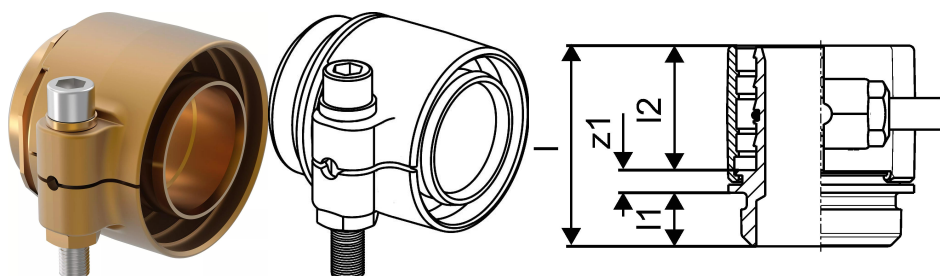

Uponor Wipex RS adapter PN10 DR 110x15,1 RS3

1047020

- RS = jedinstveni koncept modularnih spojnica
- 10 bar, SDR 7,4
- DR = mesing otporan na decinkaciju

Uponor Wipex RS adapter PN10 DR 110x15,1 RS3

1047020

Tehnički podaci

Item no EAN	4021598114869
Item no GTIN	04021598114869
Artikal (mjerna jedinica)	kom.
Duljina (l)	104 mm
Duljina (l1)	20 mm
Duljina (l2)	71 mm
Količina pakiranja 1	1
Packaging GTIN PL1	06414905461042
Packaging GTIN PL4	06414905493784
Item Unit Length	147
Item Unit Height	106
Item Unit Weight	2,907
Item Unit Width	25