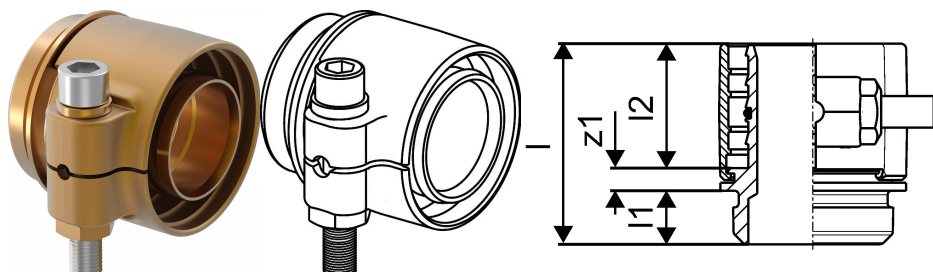

Uponor Wipex RS adapter PN10 DR 90x12,3 RS3

1047019

- RS = jedinstveni koncept modularnih spojnica
- 10 bar, SDR 7,4
- DR = mesing otporan na decinkaciju

Uponor Wipex RS adapter PN10 DR 90x12,3 RS3

1047019

Tehnički podaci

Item no EAN	4021598114852
Item no GTIN	04021598114852
Artikal (mjerna jedinica)	kom.
Duljina (l)	92 mm
Duljina (l1)	20 mm
Duljina (l2)	59 mm
Količina pakiranja 1	1
Packaging GTIN PL1	06414905402236
Packaging GTIN PL4	06414905402243
Item Unit Length	120
Item Unit Height	97
Item Unit Weight	2,225
Item Unit Width	108