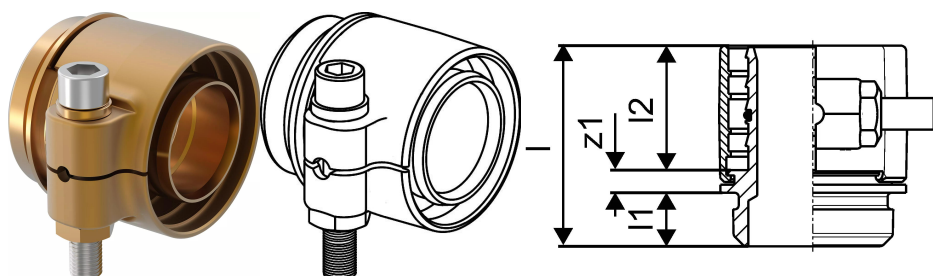

Uponor Wipex RS adapter PN10 DR 90x12,3 RS3

1047019

- RS = jedinstveni koncept modularnih spojnica
- 10 bar, SDR 7,4
- DR = mesing otporan na decinkaciju

Uponor Wipex RS adapter PN10 DR 90x12,3 RS3

1047019

Tehnički podaci

Item no EAN	4021598114852
Item no GTIN	04021598114852
Artikal (mjerna jedinica)	kom.
Duljina (l)	92 mm
Duljina (l1)	20 mm
Duljina (l2)	59 mm
Količina pakiranja 1	1
Packaging GTIN PL1	06414905402236
Packaging GTIN PL4	06414905402243
Item Unit Length	120
Item Unit Height	97
Item Unit Weight	2,225
Item Unit Width	108