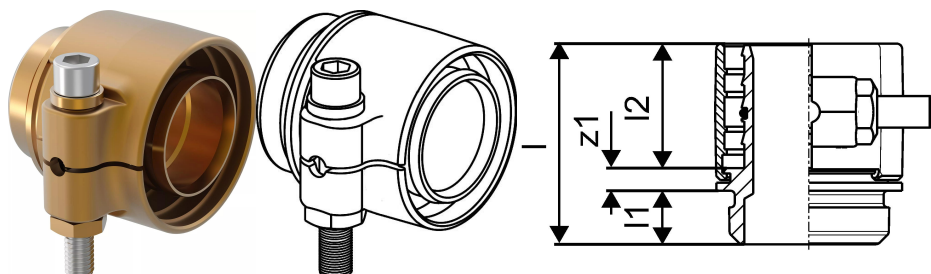

Uponor Wipex RS adapter PN10 DR 75x10,3 RS2

1047018

- RS = jedinstveni koncept modularnih spojnica
- 10 bar, SDR 7,4
- DR = mesing otporan na decinkaciju

Uponor Wipex RS adapter PN10 DR 75x10,3 RS2

1047018

Tehnički podaci

Item no EAN	4021598114845
Item no GTIN	04021598114845
Artikal (mjerna jedinica)	kom.
Duljina (l)	83 mm
Duljina (l1)	20 mm
Duljina (l2)	51 mm
Količina pakiranja 1	1
Packaging GTIN PL1	06414905461035
Packaging GTIN PL4	06414905493777
Item Unit Length	102
Item Unit Height	79
Item Unit Weight	1,315
Item Unit Width	89