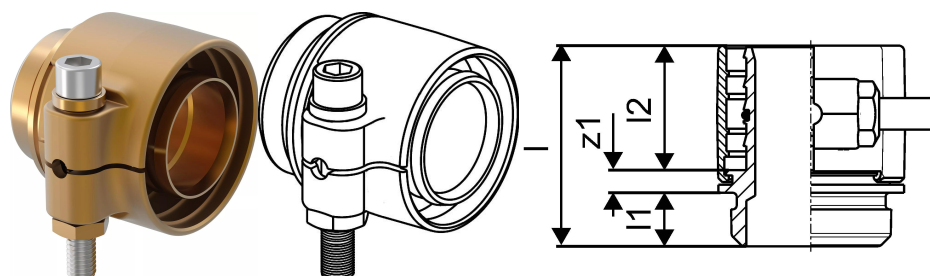

Uponor Wipex RS adapter PN10 DR 75x10,3 RS2

1047018

- RS = jedinstveni koncept modularnih spojnica
- 10 bar, SDR 7,4
- DR = mesing otporan na decinkaciju

Uponor Wipex RS adapter PN10 DR 75x10,3 RS2

1047018

Tehnički podaci

Item no EAN	4021598114845
Item no GTIN	04021598114845
Artikal (mjerna jedinica)	kom.
Duljina (l)	83 mm
Duljina (l1)	20 mm
Duljina (l2)	51 mm
Količina pakiranja 1	1
Packaging GTIN PL1	06414905461035
Packaging GTIN PL4	06414905493777
Item Unit Length	102
Item Unit Height	79
Item Unit Weight	1,315
Item Unit Width	89