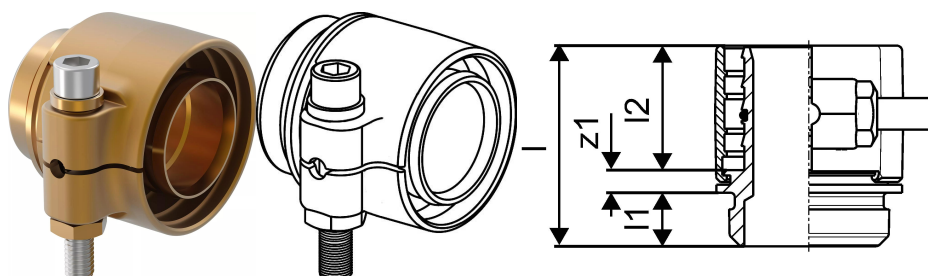

Uponor Wipex RS adapter PN10 DR 75x10,3 RS2

1047018

- RS = jedinstveni koncept modularnih spojnica
- 10 bar, SDR 7,4
- DR = mesing otporan na decinkaciju

Općenito Uponor Wipex RS adapter PN10

Projektanti

- Wipex spojnice od mesinga otpornog na koroziju, otporne na otpuštanje cinka u skladu s DIN EN ISO 6509 s vijkom od nehrđajućeg čelika.
- Brtva između Wipex spojnice i osnovnog priključaka je uz pomoć O-prstena
- Set za pričvršćivanje uključuje vijak sa šesterokutnom glavom od nehrđajućeg čelika, maticu od nehrđajućeg čelika, i podložak od mesinga
- Za dimenzije od 63 do 110 mm, čahura se otvara posebnim odstojnikom

Primjena

- Spojnice za cijevne sustave Thermo, Aqua, Quattro, Supra, Supra PLUS i Supra Standard
- spajanje PE i PE-Xa cijevi za radni medij na spojnice s cilindričnim vanjskim navojem
- Maksimalna radna temperatura: 95°C

Certifikat

- Odobrenja/certifikate mora provjeriti lokalna odgovorna osoba

Uponor Wipex RS adapter PN10 DR 75x10,3 RS2

1047018

Tehnički podaci

Item no EAN	4021598114845
Item no GTIN	04021598114845
Artikal (mjerna jedinica)	kom.
Duljina (l)	83 mm
Duljina (l1)	20 mm
Duljina (l2)	51 mm
Količina pakiranja 1	1
Količina pakiranja 4	240
Packaging GTIN PL1	06414905461035
Packaging GTIN PL4	06414905493777
Item Unit Length	102
Item Unit Height	79
Item Unit Weight	1,315
Item Unit Width	89