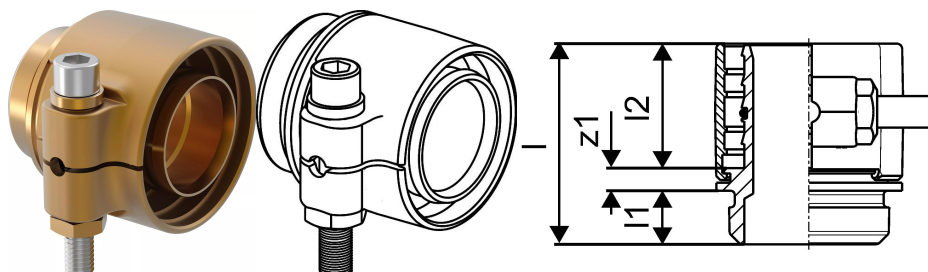

Uponor Wipex RS adapter PN10 DR 75x10,3 RS2

1047018

- RS = jedinstveni koncept modularnih spojnica
- 10 bar, SDR 7,4
- DR = mesing otporan na decinkaciju

Općenito Uponor Wipex RS adapter PN10

Projektanti

- Wipex spojnice od mesinga otpornog na koroziju, otporne na otpuštanje cinka u skladu s DIN EN ISO 6509 s vijkom od nehrđajućeg čelika.
- Brtva između Wipex spojnice i osnovnog priključaka je uz pomoć O-prstena
- Set za pričvršćivanje uključuje vijak sa šesterokutnom glavom od nehrđajućeg čelika, maticu od nehrđajućeg čelika, i podložak od mesinga
- Za dimenzije od 63 do 110 mm, čahura se otvara posebnim odstojnikom

Primjena

- Spojnice za cijevne sustave Thermo, Aqua, Quattro, Supra, Supra PLUS i Supra Standard
- spajanje PE i PE-Xa cijevi za radni medij na spojnice s cilindričnim vanjskim navojem
- Maksimalna radna temperatura: 95°C

Certifikat

- Odobrenja/certifikate mora provjeriti lokalna odgovorna osoba

Uponor Wipex RS adapter PN10 DR 75x10,3 RS2

1047018

Tehnički podaci

Item no EAN	4021598114845
Item no GTIN	04021598114845
Artikal (mjerna jedinica)	kom.
Duljina (l)	83 mm
Duljina (l1)	20 mm
Duljina (l2)	51 mm
Količina pakiranja 1	1
Količina pakiranja 4	240
Packaging GTIN PL1	06414905461035
Packaging GTIN PL4	06414905493777
Item Unit Length	102
Item Unit Height	79
Item Unit Weight	1,315
Item Unit Width	89