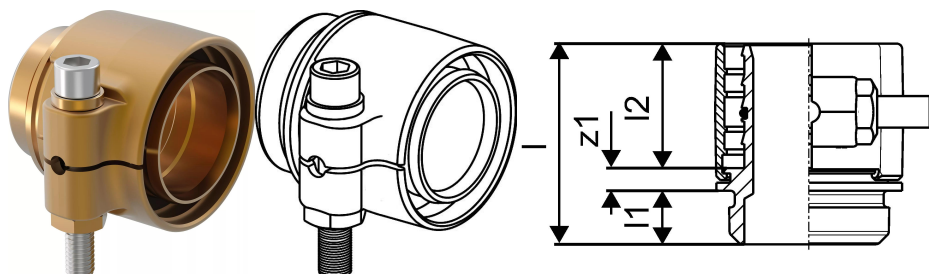

Uponor Wipex RS adapter PN6 DR 75x6,8 RS2

1047014

- RS = jedinstveni koncept modularnih spojnica
- 6 bar, SDR 11
- DR = mesing otporan na decinkaciju

Uponor Wipex RS adapter PN6 DR 75x6,8 RS2

1047014

Tehnički podaci

Item no EAN	4021598114807
Item no GTIN	04021598114807
Artikal (mjerna jedinica)	kom.
Duljina (l)	84 mm
Duljina (l1)	46 mm
Duljina (l2)	20 mm
Količina pakiranja 1	1
Packaging GTIN PL1	06414905402151
Packaging GTIN PL4	06414905402168
Item Unit Length	87
Item Unit Height	103
Item Unit Weight	1,27
Item Unit Width	103