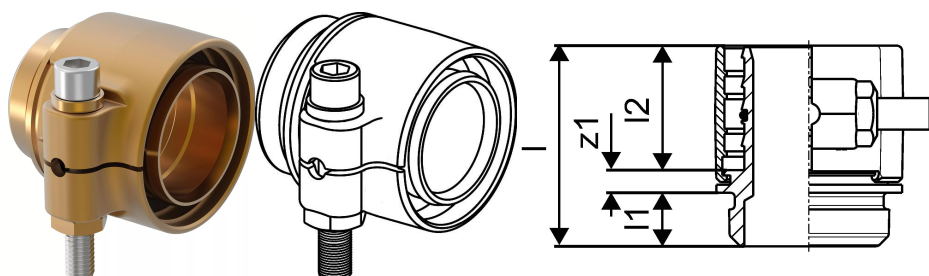

Uponor Wipex RS adapter PN6 DR 75x6,8 RS2

1047014

- RS = jedinstveni koncept modularnih spojnica
- 6 bar, SDR 11
- DR = mesing otporan na decinkaciju

Uponor Wipex RS adapter PN6 DR 75x6,8 RS2

1047014

Tehnički podaci

Item no EAN	4021598114807
Item no GTIN	04021598114807
Artikal (mjerna jedinica)	kom.
Duljina (l)	84 mm
Duljina (l1)	46 mm
Duljina (l2)	20 mm
Količina pakiranja 1	1
Packaging GTIN PL1	06414905402151
Packaging GTIN PL4	06414905402168
Item Unit Length	87
Item Unit Height	103
Item Unit Weight	1,27
Item Unit Width	103