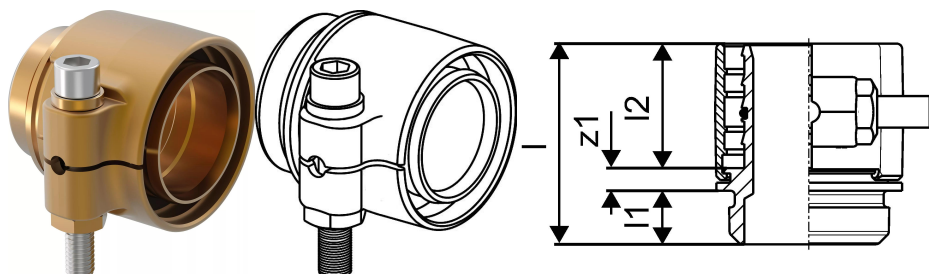

Uponor Wipex RS adapter PN6 DR 75x6,8 RS2

1047014

- RS = jedinstveni koncept modularnih spojnica
- 6 bar, SDR 11
- DR = mesing otporan na decinkaciju

Općenito Uponor Wipex RS adapter PN6

Projektanti

- Wipex spojnice od mesinga otpornog na koroziju, otporne na otpuštanje cinka u skladu s DIN EN ISO 6509 s vijkom od nehrđajućeg čelika.
- Brtva između Wipex spojnice i osnovnog priključaka je uz pomoć O-prstena
- Set za pričvršćivanje uključuje vijak sa šesterokutnom glavom od nehrđajućeg čelika, maticu od nehrđajućeg čelika, i podložak od mesinga
- Za dimenzije od 63 do 110 mm, čahura se otvara posebnim odstojnikom

Primjena

- Spojnice za cijevne sustave Thermo, Aqua, Quattro, Supra, Supra PLUS i Supra Standard
- spajanje PE i PE-Xa cijevi za radni medij na spojnice s cilindričnim vanjskim navojem
- Maksimalna radna temperatura: 95°C

Certifikat

- Odobrenja/certifikate mora provjeriti lokalna odgovorna osoba

Uponor Wipex RS adapter PN6 DR 75x6,8 RS2

1047014

Tehnički podaci

Item no EAN	4021598114807
Item no GTIN	04021598114807
Artikal (mjerna jedinica)	kom.
Duljina (l)	84 mm
Duljina (l1)	46 mm
Duljina (l2)	20 mm
Količina pakiranja 1	1
Količina pakiranja 4	240
Packaging GTIN PL1	06414905402151
Packaging GTIN PL4	06414905402168
Item Unit Length	87
Item Unit Height	103
Item Unit Weight	1,27
Item Unit Width	103