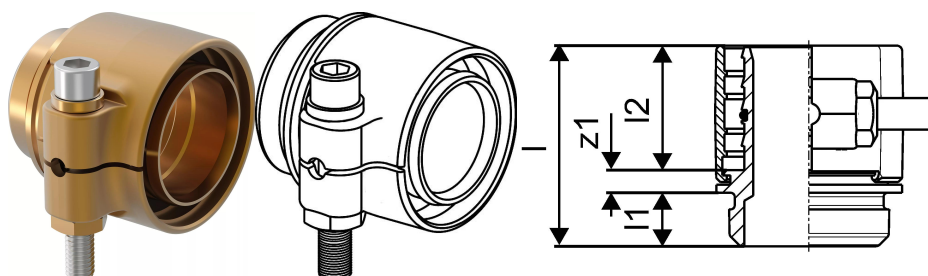

Uponor Wipex RS adapter PN6 DR 75x6,8 RS2

1047014

- RS = jedinstveni koncept modularnih spojnica
- 6 bar, SDR 11
- DR = mesing otporan na decinkaciju

Općenito Uponor Wipex RS adapter PN6

Projektanti

- Wipex spojnice od mesinga otpornog na koroziju, otporne na otpuštanje cinka u skladu s DIN EN ISO 6509 s vijkom od nehrđajućeg čelika.
- Brtva između Wipex spojnice i osnovnog priključaka je uz pomoć O-prstena
- Set za pričvršćivanje uključuje vijak sa šesterokutnom glavom od nehrđajućeg čelika, maticu od nehrđajućeg čelika, i podložak od mesinga
- Za dimenzije od 63 do 110 mm, čahura se otvara posebnim odstojnikom

Primjena

- Spojnice za cijevne sustave Thermo, Aqua, Quattro, Supra, Supra PLUS i Supra Standard
- spajanje PE i PE-Xa cijevi za radni medij na spojnice s cilindričnim vanjskim navojem
- Maksimalna radna temperatura: 95°C

Certifikat

- Odobrenja/certifikate mora provjeriti lokalna odgovorna osoba

Uponor Wipex RS adapter PN6 DR 75x6,8 RS2

1047014

Tehnički podaci

Item no EAN	4021598114807
Item no GTIN	04021598114807
Artikal (mjerna jedinica)	kom.
Duljina (l)	84 mm
Duljina (l1)	46 mm
Duljina (l2)	20 mm
Količina pakiranja 1	1
Količina pakiranja 4	240
Packaging GTIN PL1	06414905402151
Packaging GTIN PL4	06414905402168
Item Unit Length	87
Item Unit Height	103
Item Unit Weight	1,27
Item Unit Width	103