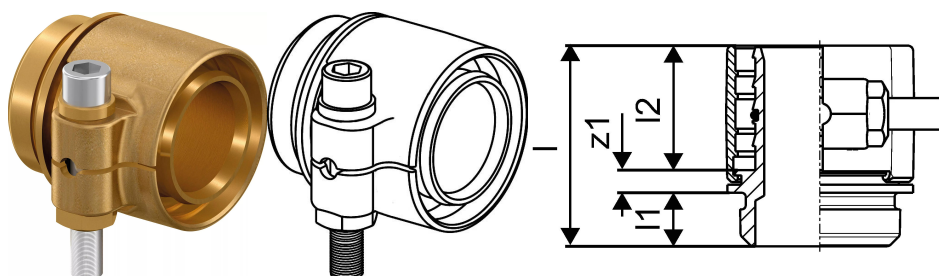

## Uponor Wipex RS adapter PN6 DR 63x5,8 RS2

**1047013**

- RS = jedinstveni koncept modularnih spojnica
- 6 bar, SDR 11
- DR = mesing otporan na decinkaciju

## Uponor Wipex RS adapter PN6 DR 63x5,8 RS2

1047013

### Tehnički podaci

Item no EAN	4021598114791
Item no GTIN	04021598114791
Artikal (mjerna jedinica)	kom.
Duljina (l)	75 mm
Duljina (l1)	46 mm
Duljina (l2)	20 mm
Količina pakiranja 1	1
Packaging GTIN PL1	06414905402137
Packaging GTIN PL4	06414905402144
Item Unit Length	75
Item Unit Height	85
Item Unit Weight	0,929
Item Unit Width	19