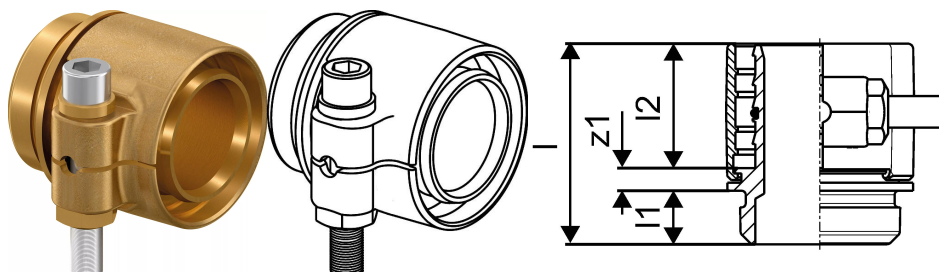

## Uponor Wipex RS adapter PN6 DR 63x5,8 RS2

**1047013**

- RS = jedinstveni koncept modularnih spojnica
- 6 bar, SDR 11
- DR = mesing otporan na decinkaciju

## Uponor Wipex RS adapter PN6 DR 63x5,8 RS2

1047013

### Tehnički podaci

Item no EAN	4021598114791
Item no GTIN	04021598114791
Artikal (mjerna jedinica)	kom.
Duljina (l)	75 mm
Duljina (l1)	46 mm
Duljina (l2)	20 mm
Količina pakiranja 1	1
Packaging GTIN PL1	06414905402137
Packaging GTIN PL4	06414905402144
Item Unit Length	75
Item Unit Height	85
Item Unit Weight	0,929
Item Unit Width	19