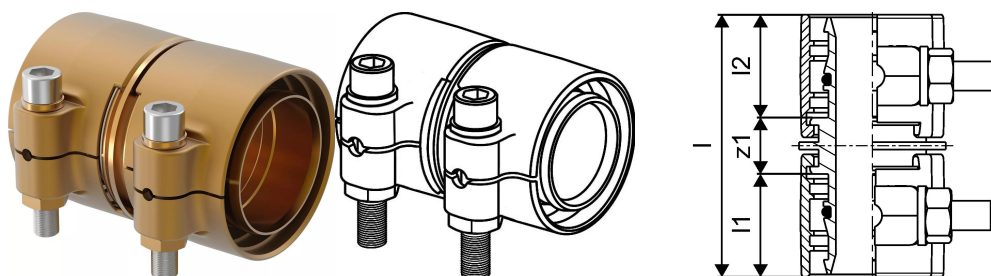

Uponor Wipex spojnica PN6 110x10-110x10

1042987

Tehnički podaci

Item no EAN	7331541200851
Item no GTIN	07331541200851
Item no VVS	087882110
RSK no.	2410700
Item no NRF	8360798
Item no LVI	1932108
Artikal (mjerna jedinica)	kom.
Duljina (l)	166 mm
Duljina (l1)	71 mm
Duljina (l2)	71 mm
Količina pakiranja 1	1
Količina pakiranja 3	2
Količina pakiranja 4	120
Packaging GTIN PL1	06414905400232
Packaging GTIN PL3	06414905400249
Packaging GTIN PL4	06414905400256
Item Unit Length	167
Item Unit Height	140
Item Unit Weight	4,925
Item Unit Width	120

Tehnički dokumenti

Ovdje preuzmite dokumente

Hrvatska

T +385(0)16197158
E croatia@uponor.com

www.uponor.com/hr-hr