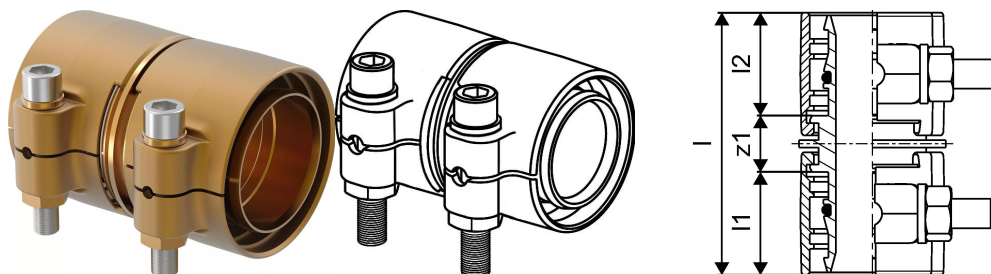

## Uponor Wipex spojnica PN6 110x10-110x10

**1042987**

- spoj PE-Xa ili PE cijevi
- 6 bar, SDR 11
- DR = mesing otporan na oslobađanje cinka

#### Projektanti

- Wipex spojnice od mesinga otpornog na koroziju, otporne na otpuštanje cinka u skladu s DIN EN ISO 6509 s vijkom od nehrđajućeg čelika.
- Brtva između Wipex spojnice i osnovnog priključaka je uz pomoć O-prstena
- Set za pričvršćivanje uključuje vijak sa šesterokutnom glavom od nehrđajućeg čelika, maticu od nehrđajućeg čelika, i podložak od mesinga
- Za dimenzije od 63 do 110 mm, čahura se otvara posebnim odstojnikom

#### Primjena

- Spojnice za cijevne sustave Thermo, Aqua, Quattro, Supra, Supra PLUS i Supra Standard
- spajanje PE i PE-Xa cijevi za radni medij na spojnice s cilindričnim vanjskim navojem
- Maksimalna radna temperatura: 95°C

## Tehnički podaci

Item no EAN	7331541200851
Item no GTIN	07331541200851
Item no VVS	087882110
RSK no.	2410700
Item no NRF	8360798
Item no LVI	1932108
Artikal (mjerna jedinica)	kom.
Duljina (l)	166 mm
Duljina (l1)	71 mm
Duljina (l2)	71 mm
Količina pakiranja 1	1
Količina pakiranja 3	2
Količina pakiranja 4	120
Packaging GTIN PL1	06414905400232
Packaging GTIN PL3	06414905400249
Packaging GTIN PL4	06414905400256
Item Unit Length	167
Item Unit Height	140
Item Unit Weight	4,925
Item Unit Width	120