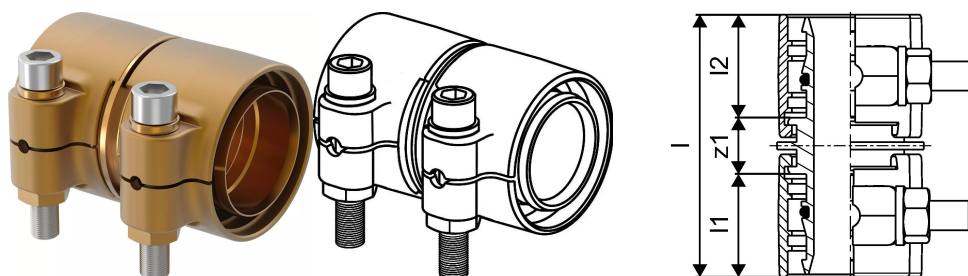

Uponor Wipex spojnica PN6 90x8,2-90x8,2

1042986

- spoj PE-Xa ili PE cijevi
- 6 bar, SDR 11
- DR = mesing otporan na oslobađanje cinka

Općenito Uponor Wipex spojnica PN6

Projektanti

- Wipex spojnice od mesinga otpornog na koroziju, otporne na otpuštanje cinka u skladu s DIN EN ISO 6509 s vijkom od nehrđajućeg čelika.
- Brtva između Wipex spojnice i osnovnog priključaka je uz pomoć O-prstena
- Set za pričvršćivanje uključuje vijak sa šesterokutnom glavom od nehrđajućeg čelika, maticu od nehrđajućeg čelika, i podložak od mesinga
- Za dimenzije od 63 do 110 mm, čahura se otvara posebnim odstojnikom

Primjena

- Spojnice za cijevne sustave Thermo, Aqua, Quattro, Supra, Supra PLUS i Supra Standard
- spajanje PE i PE-Xa cijevi za radni medij na spojnice s cilindričnim vanjskim navojem
- Maksimalna radna temperatura: 95°C

Certifikat

- Odobrenja/certifikate mora provjeriti lokalna odgovorna osoba

Uponor Wipex spojnica PN6 90x8,2-90x8,2

1042986

Tehnički podaci

Item no EAN	7331541200844
Item no GTIN	07331541200844
Item no VVS	087882090
RSK no.	2410699
Item no NRF	8360797
Item no LVI	1932107
Artikal (mjerna jedinica)	kom.
Duljina (l)	142 mm
Duljina (l1)	59 mm
Duljina (l2)	59 mm
Količina pakiranja 1	1
Količina pakiranja 3	4
Količina pakiranja 4	180
Packaging GTIN PL1	06414905400201
Packaging GTIN PL3	06414905400218
Packaging GTIN PL4	06414905400225
Item Unit Length	143
Item Unit Height	95
Item Unit Weight	3,619
Item Unit Width	110