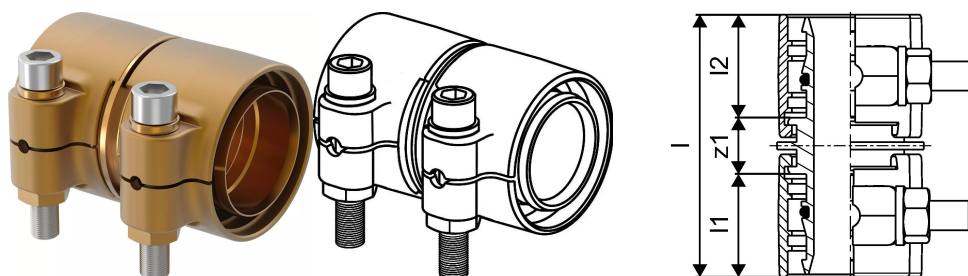

## Uponor Wipex spojnica PN6 90x8,2-90x8,2

**1042986**

- spoj PE-Xa ili PE cijevi
- 6 bar, SDR 11
- DR = mesing otporan na oslobađanje cinka

## Uponor Wipex spojnica PN6 90x8,2-90x8,2

1042986

### Tehnički podaci

Item no EAN	7331541200844
Item no GTIN	07331541200844
Item no VVS	087882090
RSK no.	2410699
Item no NRF	8360797
Item no LVI	1932107
Artikal (mjerna jedinica)	kom.
Duljina (l)	142 mm
Duljina (l1)	59 mm
Duljina (l2)	59 mm
Količina pakiranja 1	1
Količina pakiranja 3	4
Packaging GTIN PL1	06414905400201
Packaging GTIN PL3	06414905400218
Packaging GTIN PL4	06414905400225
Item Unit Length	143
Item Unit Height	95
Item Unit Weight	3,619
Item Unit Width	110