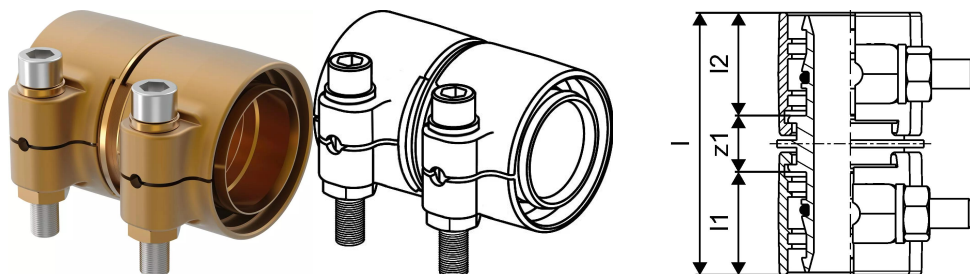

## Uponor Wipex spojnica PN6 90x8,2-90x8,2

**1042986**

- spoj PE-Xa ili PE cijevi
- 6 bar, SDR 11
- DR = mesing otporan na oslobađanje cinka

## Uponor Wipex spojnica PN6 90x8,2-90x8,2

1042986

### Tehnički podaci

Item no EAN	7331541200844
Item no GTIN	07331541200844
Item no VVS	087882090
RSK no.	2410699
Item no NRF	8360797
Item no LVI	1932107
Artikal (mjerna jedinica)	kom.
Duljina (l)	142 mm
Duljina (l1)	59 mm
Duljina (l2)	59 mm
Količina pakiranja 1	1
Količina pakiranja 3	4
Packaging GTIN PL1	06414905400201
Packaging GTIN PL3	06414905400218
Packaging GTIN PL4	06414905400225
Item Unit Length	143
Item Unit Height	95
Item Unit Weight	3,619
Item Unit Width	110