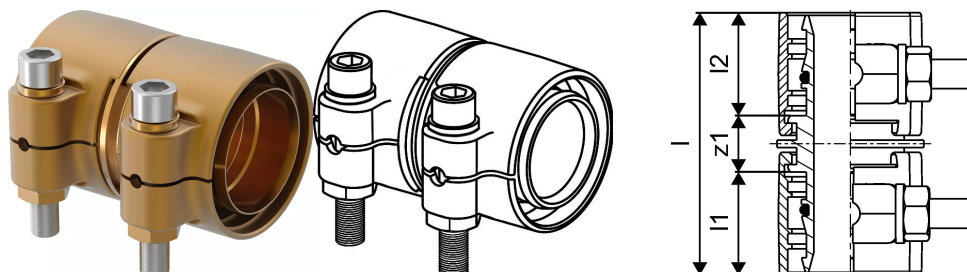

Uponor Wipex spojnica PN6 90x8,2-90x8,2

1042986

- spoj PE-Xa ili PE cijevi
- 6 bar, SDR 11
- DR = mesing otporan na oslobađanje cinka

Općenito Uponor Wipex spojnica PN6

Projektanti

- Wipex spojnice od mesinga otpornog na koroziju, otporne na otpuštanje cinka u skladu s DIN EN ISO 6509 s vijkom od nehrđajućeg čelika.
- Brtva između Wipex spojnice i osnovnog priključaka je uz pomoć O-prstena
- Set za pričvršćivanje uključuje vijak sa šesterokutnom glavom od nehrđajućeg čelika, maticu od nehrđajućeg čelika, i podložak od mesinga
- Za dimenzije od 63 do 110 mm, čahura se otvara posebnim odstojnikom

Primjena

- Spojnice za cijevne sustave Thermo, Aqua, Quattro, Supra, Supra PLUS i Supra Standard
- spajanje PE i PE-Xa cijevi za radni medij na spojnice s cilindričnim vanjskim navojem
- Maksimalna radna temperatura: 95°C

Certifikat

- Odobrenja/certifikate mora provjeriti lokalna odgovorna osoba

Uponor Wipex spojnica PN6 90x8,2-90x8,2

1042986

Tehnički podaci

Item no EAN	7331541200844
Item no GTIN	07331541200844
Item no VVS	087882090
RSK no.	2410699
Item no NRF	8360797
Item no LVI	1932107
Artikal (mjerna jedinica)	kom.
Duljina (l)	142 mm
Duljina (l1)	59 mm
Duljina (l2)	59 mm
Količina pakiranja 1	1
Količina pakiranja 3	4
Količina pakiranja 4	180
Packaging GTIN PL1	06414905400201
Packaging GTIN PL3	06414905400218
Packaging GTIN PL4	06414905400225
Item Unit Length	143
Item Unit Height	95
Item Unit Weight	3,619
Item Unit Width	110