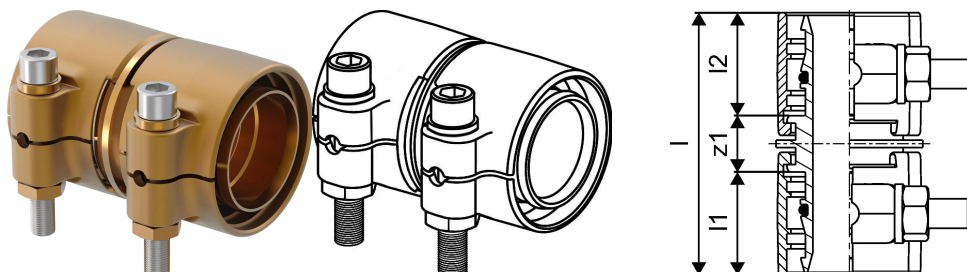

Uponor Wipex spojnica PN6 75x6,8-75x6,8

1042985

- spoj PE-Xa ili PE cijevi
- 6 bar, SDR 11
- DR = mesing otporan na oslobađanje cinka

Općenito Uponor Wipex spojnica PN6

Projektanti

- Wipex spojnice od mesinga otpornog na koroziju, otporne na otpuštanje cinka u skladu s DIN EN ISO 6509 s vijkom od nehrđajućeg čelika.
- Brtva između Wipex spojnice i osnovnog priključaka je uz pomoć O-prstena
- Set za pričvršćivanje uključuje vijak sa šesterokutnom glavom od nehrđajućeg čelika, maticu od nehrđajućeg čelika, i podložak od mesinga
- Za dimenzije od 63 do 110 mm, čahura se otvara posebnim odstojnikom

Primjena

- Spojnice za cijevne sustave Thermo, Aqua, Quattro, Supra, Supra PLUS i Supra Standard
- spajanje PE i PE-Xa cijevi za radni medij na spojnice s cilindričnim vanjskim navojem
- Maksimalna radna temperatura: 95°C

Certifikat

- Odobrenja/certifikate mora provjeriti lokalna odgovorna osoba

Uponor Wipex spojnica PN6 75x6,8-75x6,8

1042985

Tehnički podaci

| | |
|---------------------------|----------------|
| Item no EAN | 7331541200837 |
| Item no GTIN | 07331541200837 |
| Item no VVS | 087882075 |
| RSK no. | 2410698 |
| Item no NRF | 8360796 |
| Item no LVI | 1932106 |
| Artikal (mjerna jedinica) | kom. |
| Duljina (l) | 123 mm |
| Duljina (l1) | 51 mm |
| Duljina (l2) | 51 mm |
| Količina pakiranja 1 | 1 |
| Količina pakiranja 3 | 3 |
| Količina pakiranja 4 | 240 |
| Packaging GTIN PL1 | 06414905400171 |
| Packaging GTIN PL3 | 06414905400188 |
| Packaging GTIN PL4 | 06414905400195 |
| Item Unit Length | 125 |
| Item Unit Height | 100 |
| Item Unit Weight | 2,331 |
| Item Unit Width | 100 |