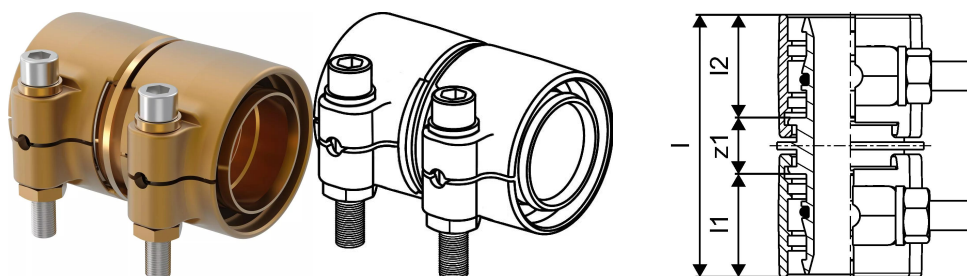

Uponor Wipex spojnica PN6 75x6,8-75x6,8

1042985

- spoj PE-Xa ili PE cijevi
- 6 bar, SDR 11
- DR = mesing otporan na oslobađanje cinka

Općenito Uponor Wipex spojnica PN6

Projektanti

- Wipex spojnice od mesinga otpornog na koroziju, otporne na otpuštanje cinka u skladu s DIN EN ISO 6509 s vijkom od nehrđajućeg čelika.
- Brtva između Wipex spojnice i osnovnog priključaka je uz pomoć O-prstena
- Set za pričvršćivanje uključuje vijak sa šesterokutnom glavom od nehrđajućeg čelika, maticu od nehrđajućeg čelika, i podložak od mesinga
- Za dimenzije od 63 do 110 mm, čahura se otvara posebnim odstojnikom

Primjena

- Spojnice za cijevne sustave Thermo, Aqua, Quattro, Supra, Supra PLUS i Supra Standard
- spajanje PE i PE-Xa cijevi za radni medij na spojnice s cilindričnim vanjskim navojem
- Maksimalna radna temperatura: 95°C

Certifikat

- Odobrenja/certifikate mora provjeriti lokalna odgovorna osoba

Uponor Wipex spojnica PN6 75x6,8-75x6,8

1042985

Tehnički podaci

| | |
|---------------------------|----------------|
| Item no EAN | 7331541200837 |
| Item no GTIN | 07331541200837 |
| Item no VVS | 087882075 |
| RSK no. | 2410698 |
| Item no NRF | 8360796 |
| Item no LVI | 1932106 |
| Artikal (mjerna jedinica) | kom. |
| Duljina (l) | 123 mm |
| Duljina (l1) | 51 mm |
| Duljina (l2) | 51 mm |
| Količina pakiranja 1 | 1 |
| Količina pakiranja 3 | 3 |
| Količina pakiranja 4 | 240 |
| Packaging GTIN PL1 | 06414905400171 |
| Packaging GTIN PL3 | 06414905400188 |
| Packaging GTIN PL4 | 06414905400195 |
| Item Unit Length | 125 |
| Item Unit Height | 100 |
| Item Unit Weight | 2,331 |
| Item Unit Width | 100 |