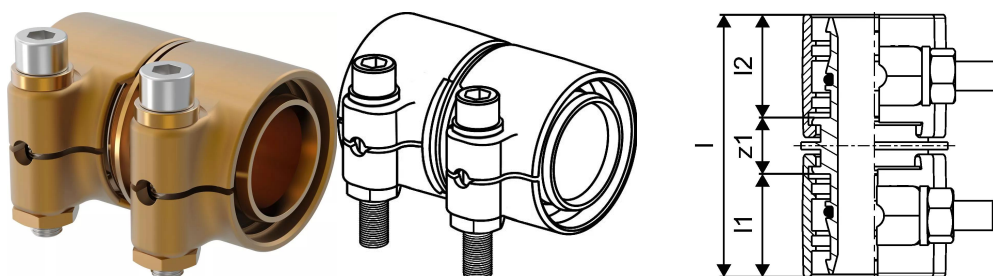

Uponor Wipex spojnica PN6 50x4,6-50x4,6

1042984

- spoj PE-Xa ili PE cijevi
- 6 bar, SDR 11
- DR = mesing otporan na oslobađanje cinka

Općenito Uponor Wipex spojnica PN6

Projektanti

- Wipex spojnice od mesinga otpornog na koroziju, otporne na otpuštanje cinka u skladu s DIN EN ISO 6509 s vijkom od nehrđajućeg čelika.
- Brtva između Wipex spojnice i osnovnog priključaka je uz pomoć O-prstena
- Set za pričvršćivanje uključuje vijak sa šesterokutnom glavom od nehrđajućeg čelika, maticu od nehrđajućeg čelika, i podložak od mesinga
- Za dimenzije od 63 do 110 mm, čahura se otvara posebnim odstojnikom

Primjena

- Spojnice za cijevne sustave Thermo, Aqua, Quattro, Supra, Supra PLUS i Supra Standard
- spajanje PE i PE-Xa cijevi za radni medij na spojnice s cilindričnim vanjskim navojem
- Maksimalna radna temperatura: 95°C

Certifikat

- Odobrenja/certifikate mora provjeriti lokalna odgovorna osoba

Uponor Wipex spojnica PN6 50x4,6-50x4,6

1042984

Tehnički podaci

Item no EAN	7331541200820
Item no GTIN	07331541200820
Item no VVS	087882050
RSK no.	2410696
Item no NRF	8360794
Item no LVI	1932104
Artikal (mjerna jedinica)	kom.
Duljina (l)	85 mm
Duljina (l1)	36 mm
Duljina (l2)	36 mm
Količina pakiranja 1	1
Količina pakiranja 3	10
Količina pakiranja 4	600
Packaging GTIN PL1	06414905400140
Packaging GTIN PL3	06414905400157
Packaging GTIN PL4	06414905400164
Item Unit Length	77
Item Unit Height	88
Item Unit Weight	0,938
Item Unit Width	57