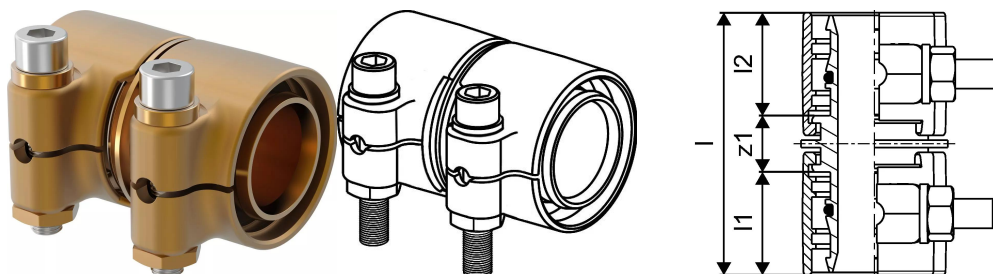

Uponor Wipex spojnica PN6 50x4,6-50x4,6

1042984

- spoj PE-Xa ili PE cijevi
- 6 bar, SDR 11
- DR = mesing otporan na oslobađanje cinka

Općenito Uponor Wipex spojnica PN6

Projektanti

- Wipex spojnice od mesinga otpornog na koroziju, otporne na otpuštanje cinka u skladu s DIN EN ISO 6509 s vijkom od nehrđajućeg čelika.
- Brtva između Wipex spojnice i osnovnog priključaka je uz pomoć O-prstena
- Set za pričvršćivanje uključuje vijak sa šesterokutnom glavom od nehrđajućeg čelika, maticu od nehrđajućeg čelika, i podložak od mesinga
- Za dimenzije od 63 do 110 mm, čahura se otvara posebnim odstojnikom

Primjena

- Spojnice za cijevne sustave Thermo, Aqua, Quattro, Supra, Supra PLUS i Supra Standard
- spajanje PE i PE-Xa cijevi za radni medij na spojnice s cilindričnim vanjskim navojem
- Maksimalna radna temperatura: 95°C

Certifikat

- Odobrenja/certifikate mora provjeriti lokalna odgovorna osoba

Uponor Wipex spojnica PN6 50x4,6-50x4,6

1042984

Tehnički podaci

Item no EAN	7331541200820
Item no GTIN	07331541200820
Item no VVS	087882050
RSK no.	2410696
Item no NRF	8360794
Item no LVI	1932104
Artikal (mjerna jedinica)	kom.
Duljina (l)	85 mm
Duljina (l1)	36 mm
Duljina (l2)	36 mm
Količina pakiranja 1	1
Količina pakiranja 3	10
Količina pakiranja 4	600
Packaging GTIN PL1	06414905400140
Packaging GTIN PL3	06414905400157
Packaging GTIN PL4	06414905400164
Item Unit Length	77
Item Unit Height	88
Item Unit Weight	0,938
Item Unit Width	57