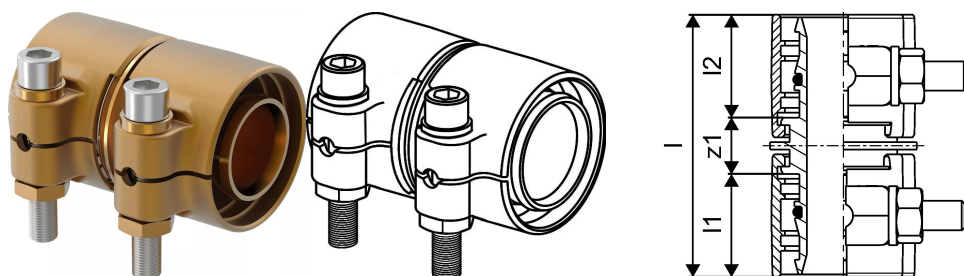

Uponor Wipex spojnica PN10 63x8,6-63x8,6

1042982

- spoj PE-Xa ili PE cijevi
- 10 bar, SDR 7,4
- DR = mesing otporan na oslobađanje cinka

Općenito Uponor Wipex spojnica PN10

Projektanti

- Wipex spojnice od mesinga otpornog na koroziju, otporne na otpuštanje cinka u skladu s DIN EN ISO 6509 s vijkom od nehrđajućeg čelika.
- Brtva između Wipex spojnice i osnovnog priključaka je uz pomoć O-prstena
- Set za pričvršćivanje uključuje vijak sa šesterokutnom glavom od nehrđajućeg čelika, maticu od nehrđajućeg čelika, i podložak od mesinga
- Za dimenzije od 63 do 110 mm, čahura se otvara posebnim odstojnikom

Primjena

- Spojnice za cijevne sustave Thermo, Aqua, Quattro, Supra, Supra PLUS i Supra Standard
- spajanje PE i PE-Xa cijevi za radni medij na spojnice s cilindričnim vanjskim navojem
- Maksimalna radna temperatura: 95°C

Certifikat

- Odobrenja/certifikate mora provjeriti lokalna odgovorna osoba

Uponor Wipex spojnica PN10 63x8,6-63x8,6

1042982

Tehnički podaci

Item no EAN	7331541200806
Item no GTIN	07331541200806
Item no VVS	087882163
RSK no.	2410692
Item no NRF	8360785
Item no LVI	1932112
Artikal (mjerna jedinica)	kom.
Duljina (l)	106 mm
Duljina (l1)	47 mm
Duljina (l2)	46 mm
Količina pakiranja 1	1
Količina pakiranja 3	4
Količina pakiranja 4	300
Packaging GTIN PL1	06414905400089
Packaging GTIN PL3	06414905400096
Packaging GTIN PL4	06414905400102
Item Unit Length	90
Item Unit Height	107
Item Unit Weight	1,546
Item Unit Width	67