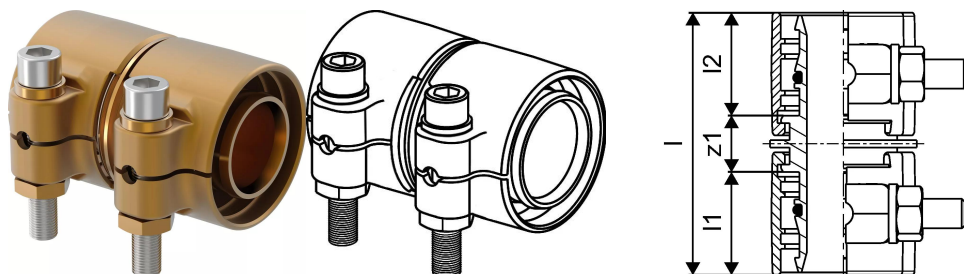

Uponor Wipex spojnica PN10 63x8,6-63x8,6

1042982

- spoj PE-Xa ili PE cijevi
- 10 bar, SDR 7,4
- DR = mesing otporan na oslobađanje cinka

Općenito Uponor Wipex spojnica PN10

Projektanti

- Wipex spojnice od mesinga otpornog na koroziju, otporne na otpuštanje cinka u skladu s DIN EN ISO 6509 s vijkom od nehrđajućeg čelika.
- Brtva između Wipex spojnice i osnovnog priključaka je uz pomoć O-prstena
- Set za pričvršćivanje uključuje vijak sa šesterokutnom glavom od nehrđajućeg čelika, maticu od nehrđajućeg čelika, i podložak od mesinga
- Za dimenzije od 63 do 110 mm, čahura se otvara posebnim odstojnikom

Primjena

- Spojnice za cijevne sustave Thermo, Aqua, Quattro, Supra, Supra PLUS i Supra Standard
- spajanje PE i PE-Xa cijevi za radni medij na spojnice s cilindričnim vanjskim navojem
- Maksimalna radna temperatura: 95°C

Certifikat

- Odobrenja/certifikate mora provjeriti lokalna odgovorna osoba

Uponor Wipex spojnica PN10 63x8,6-63x8,6

1042982

Tehnički podaci

Item no EAN	7331541200806
Item no GTIN	07331541200806
Item no VVS	087882163
RSK no.	2410692
Item no NRF	8360785
Item no LVI	1932112
Artikal (mjerna jedinica)	kom.
Duljina (l)	106 mm
Duljina (l1)	47 mm
Duljina (l2)	46 mm
Količina pakiranja 1	1
Količina pakiranja 3	4
Količina pakiranja 4	300
Packaging GTIN PL1	06414905400089
Packaging GTIN PL3	06414905400096
Packaging GTIN PL4	06414905400102
Item Unit Length	90
Item Unit Height	107
Item Unit Weight	1,546
Item Unit Width	67