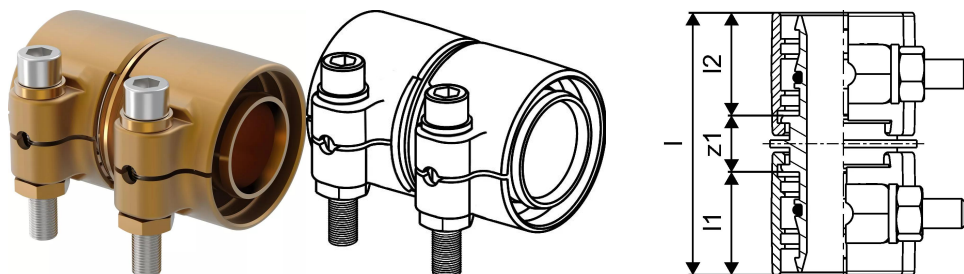

Uponor Wipex spojnica PN10 63x8,6-63x8,6

1042982

- spoj PE-Xa ili PE cijevi
- 10 bar, SDR 7,4
- DR = mesing otporan na oslobađanje cinka

Uponor Wipex spojnica PN10 63x8,6-63x8,6

1042982

Tehnički podaci

| | |
|---------------------------|----------------|
| Item no EAN | 7331541200806 |
| Item no GTIN | 07331541200806 |
| Item no VVS | 087882163 |
| RSK no. | 2410692 |
| Item no NRF | 8360785 |
| Item no LVI | 1932112 |
| Artikal (mjerna jedinica) | kom. |
| Duljina (l) | 106 mm |
| Duljina (l1) | 47 mm |
| Duljina (l2) | 46 mm |
| Količina pakiranja 1 | 1 |
| Količina pakiranja 3 | 4 |
| Packaging GTIN PL1 | 06414905400089 |
| Packaging GTIN PL3 | 06414905400096 |
| Packaging GTIN PL4 | 06414905400102 |
| Item Unit Length | 90 |
| Item Unit Height | 107 |
| Item Unit Weight | 1,546 |
| Item Unit Width | 67 |