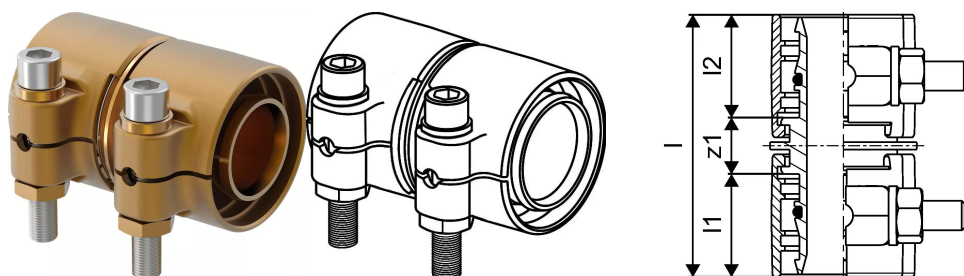

Uponor Wipex spojnica PN10 63x8,6-63x8,6

1042982

- spoj PE-Xa ili PE cijevi
- 10 bar, SDR 7,4
- DR = mesing otporan na oslobađanje cinka

Uponor Wipex spojnica PN10 63x8,6-63x8,6

1042982

Tehnički podaci

| | |
|---------------------------|----------------|
| Item no EAN | 7331541200806 |
| Item no GTIN | 07331541200806 |
| Item no VVS | 087882163 |
| RSK no. | 2410692 |
| Item no NRF | 8360785 |
| Item no LVI | 1932112 |
| Artikal (mjerna jedinica) | kom. |
| Duljina (l) | 106 mm |
| Duljina (l1) | 47 mm |
| Duljina (l2) | 46 mm |
| Količina pakiranja 1 | 1 |
| Količina pakiranja 3 | 4 |
| Packaging GTIN PL1 | 06414905400089 |
| Packaging GTIN PL3 | 06414905400096 |
| Packaging GTIN PL4 | 06414905400102 |
| Item Unit Length | 90 |
| Item Unit Height | 107 |
| Item Unit Weight | 1,546 |
| Item Unit Width | 67 |