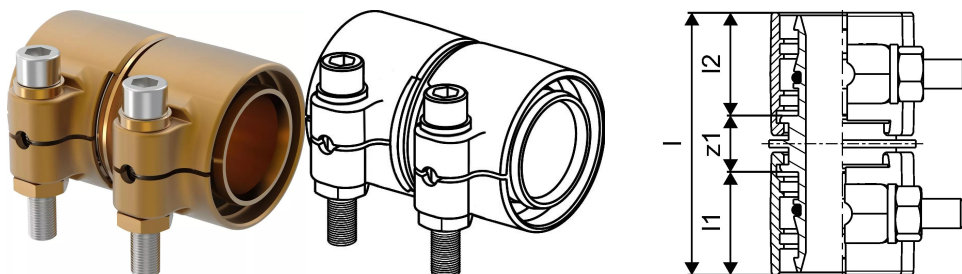

Uponor Wipex spojnica PN6 63x5,8-63x5,8

1042981

- spoj PE-Xa ili PE cijevi
- 6 bar, SDR 11
- DR = mesing otporan na oslobađanje cinka

Općenito Uponor Wipex spojnica PN6

Projektanti

- Wipex spojnice od mesinga otpornog na koroziju, otporne na otpuštanje cinka u skladu s DIN EN ISO 6509 s vijkom od nehrđajućeg čelika.
- Brtva između Wipex spojnice i osnovnog priključaka je uz pomoć O-prstena
- Set za pričvršćivanje uključuje vijak sa šesterokutnom glavom od nehrđajućeg čelika, maticu od nehrđajućeg čelika, i podložak od mesinga
- Za dimenzije od 63 do 110 mm, čahura se otvara posebnim odstojnikom

Primjena

- Spojnice za cijevne sustave Thermo, Aqua, Quattro, Supra, Supra PLUS i Supra Standard
- spajanje PE i PE-Xa cijevi za radni medij na spojnice s cilindričnim vanjskim navojem
- Maksimalna radna temperatura: 95°C

Certifikat

- Odobrenja/certifikate mora provjeriti lokalna odgovorna osoba

Uponor Wipex spojnica PN6 63x5,8-63x5,8

1042981

Tehnički podaci

Item no EAN	7331541200790
Item no GTIN	07331541200790
Item no VVS	087882063
RSK no.	2410697
Item no NRF	8360795
Item no LVI	1932105
Artikal (mjerna jedinica)	kom.
Duljina (l)	105 mm
Duljina (l1)	46 mm
Duljina (l2)	46 mm
Količina pakiranja 1	1
Količina pakiranja 3	5
Količina pakiranja 4	300
Packaging GTIN PL1	06414905400058
Packaging GTIN PL3	06414905400065
Packaging GTIN PL4	06414905400072
Item Unit Length	85
Item Unit Height	110
Item Unit Weight	1,501
Item Unit Width	77