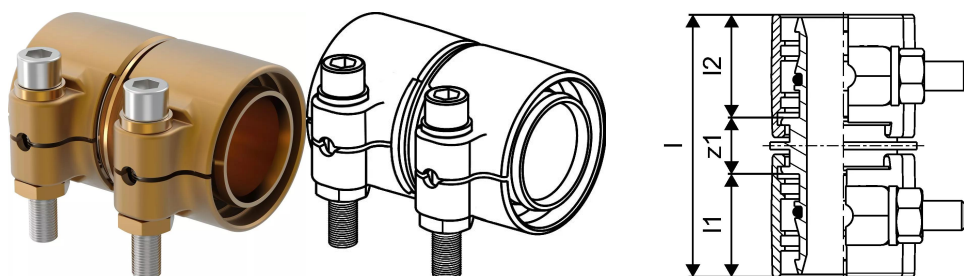

Uponor Wipex spojnica PN6 63x5,8-63x5,8

1042981

- spoj PE-Xa ili PE cijevi
- 6 bar, SDR 11
- DR = mesing otporan na oslobađanje cinka

Općenito Uponor Wipex spojnica PN6

Projektanti

- Wipex spojnice od mesinga otpornog na koroziju, otporne na otpuštanje cinka u skladu s DIN EN ISO 6509 s vijkom od nehrđajućeg čelika.
- Brtva između Wipex spojnice i osnovnog priključaka je uz pomoć O-prstena
- Set za pričvršćivanje uključuje vijak sa šesterokutnom glavom od nehrđajućeg čelika, maticu od nehrđajućeg čelika, i podložak od mesinga
- Za dimenzije od 63 do 110 mm, čahura se otvara posebnim odstojnikom

Primjena

- Spojnice za cijevne sustave Thermo, Aqua, Quattro, Supra, Supra PLUS i Supra Standard
- spajanje PE i PE-Xa cijevi za radni medij na spojnice s cilindričnim vanjskim navojem
- Maksimalna radna temperatura: 95°C

Certifikat

- Odobrenja/certifikate mora provjeriti lokalna odgovorna osoba

Uponor Wipex spojnica PN6 63x5,8-63x5,8

1042981

Tehnički podaci

Item no EAN	7331541200790
Item no GTIN	07331541200790
Item no VVS	087882063
RSK no.	2410697
Item no NRF	8360795
Item no LVI	1932105
Artikal (mjerna jedinica)	kom.
Duljina (l)	105 mm
Duljina (l1)	46 mm
Duljina (l2)	46 mm
Količina pakiranja 1	1
Količina pakiranja 3	5
Količina pakiranja 4	300
Packaging GTIN PL1	06414905400058
Packaging GTIN PL3	06414905400065
Packaging GTIN PL4	06414905400072
Item Unit Length	85
Item Unit Height	110
Item Unit Weight	1,501
Item Unit Width	77