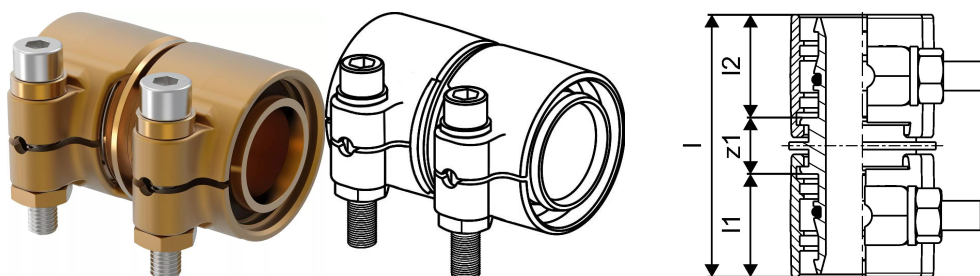

Uponor Wipex spojnica PN6 40x3,7-40x3,7

1042980

- spoj PE-Xa ili PE cijevi
- 6 bar, SDR 11
- DR = mesing otporan na oslobađanje cinka

Općenito Uponor Wipex spojnica PN6

Projektanti

- Wipex spojnice od mesinga otpornog na koroziju, otporne na otpuštanje cinka u skladu s DIN EN ISO 6509 s vijkom od nehrđajućeg čelika.
- Brtva između Wipex spojnice i osnovnog priključaka je uz pomoć O-prstena
- Set za pričvršćivanje uključuje vijak sa šesterokutnom glavom od nehrđajućeg čelika, maticu od nehrđajućeg čelika, i podložak od mesinga
- Za dimenzije od 63 do 110 mm, čahura se otvara posebnim odstojnikom

Primjena

- Spojnice za cijevne sustave Thermo, Aqua, Quattro, Supra, Supra PLUS i Supra Standard
- spajanje PE i PE-Xa cijevi za radni medij na spojnice s cilindričnim vanjskim navojem
- Maksimalna radna temperatura: 95°C

Certifikat

- Odobrenja/certifikate mora provjeriti lokalna odgovorna osoba

Uponor Wipex spojnica PN6 40x3,7-40x3,7

1042980

Tehnički podaci

Item no EAN	7331541200783
Item no GTIN	07331541200783
Item no VVS	087882040
RSK no.	2410695
Item no NRF	8360793
Item no LVI	1932103
Artikal (mjerna jedinica)	kom.
Duljina (l)	71 mm
Duljina (l1)	29 mm
Duljina (l2)	29 mm
Količina pakiranja 1	1
Količina pakiranja 3	15
Količina pakiranja 4	1440
Packaging GTIN PL1	06414905400027
Packaging GTIN PL3	06414905400034
Packaging GTIN PL4	06414905400041
Item Unit Length	60
Item Unit Height	77
Item Unit Weight	0,538
Item Unit Width	46