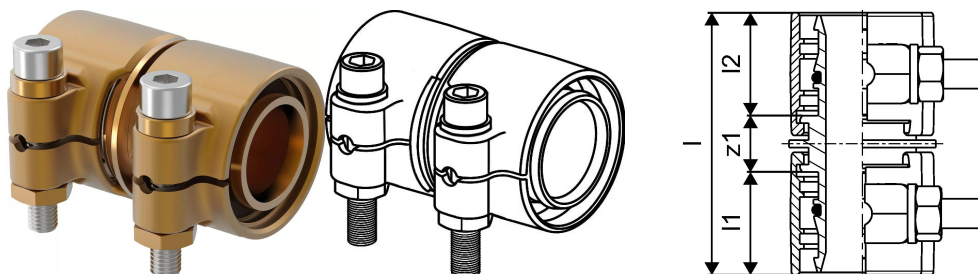

Uponor Wipex spojnica PN6 40x3,7-40x3,7

1042980

- spoj PE-Xa ili PE cijevi
- 6 bar, SDR 11
- DR = mesing otporan na oslobađanje cinka

Općenito Uponor Wipex spojnica PN6

Projektanti

- Wipex spojnice od mesinga otpornog na koroziju, otporne na otpuštanje cinka u skladu s DIN EN ISO 6509 s vijkom od nehrđajućeg čelika.
- Brtva između Wipex spojnice i osnovnog priključaka je uz pomoć O-prstena
- Set za pričvršćivanje uključuje vijak sa šesterokutnom glavom od nehrđajućeg čelika, maticu od nehrđajućeg čelika, i podložak od mesinga
- Za dimenzije od 63 do 110 mm, čahura se otvara posebnim odstojnikom

Primjena

- Spojnice za cijevne sustave Thermo, Aqua, Quattro, Supra, Supra PLUS i Supra Standard
- spajanje PE i PE-Xa cijevi za radni medij na spojnice s cilindričnim vanjskim navojem
- Maksimalna radna temperatura: 95°C

Certifikat

- Odobrenja/certifikate mora provjeriti lokalna odgovorna osoba

Uponor Wipex spojnica PN6 40x3,7-40x3,7

1042980

Tehnički podaci

Item no EAN	7331541200783
Item no GTIN	07331541200783
Item no VVS	087882040
RSK no.	2410695
Item no NRF	8360793
Item no LVI	1932103
Artikal (mjerna jedinica)	kom.
Duljina (l)	71 mm
Duljina (l1)	29 mm
Duljina (l2)	29 mm
Količina pakiranja 1	1
Količina pakiranja 3	15
Količina pakiranja 4	1440
Packaging GTIN PL1	06414905400027
Packaging GTIN PL3	06414905400034
Packaging GTIN PL4	06414905400041
Item Unit Length	60
Item Unit Height	77
Item Unit Weight	0,538
Item Unit Width	46