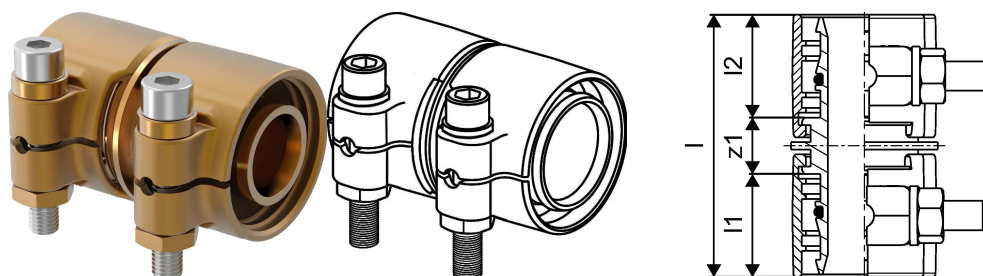

Uponor Wipex spojnica PN10 40x5,5-40x5,5

1042979

- spoj PE-Xa ili PE cijevi
- 10 bar, SDR 7,4
- DR = mesing otporan na oslobađanje cinka

Općenito Uponor Wipex spojnica PN10

Projektanti

- Wipex spojnice od mesinga otpornog na koroziju, otporne na otpuštanje cinka u skladu s DIN EN ISO 6509 s vijkom od nehrđajućeg čelika.
- Brtva između Wipex spojnice i osnovnog priključaka je uz pomoć O-prstena
- Set za pričvršćivanje uključuje vijak sa šesterokutnom glavom od nehrđajućeg čelika, maticu od nehrđajućeg čelika, i podložak od mesinga
- Za dimenzije od 63 do 110 mm, čahura se otvara posebnim odstojnikom

Primjena

- Spojnice za cijevne sustave Thermo, Aqua, Quattro, Supra, Supra PLUS i Supra Standard
- spajanje PE i PE-Xa cijevi za radni medij na spojnice s cilindričnim vanjskim navojem
- Maksimalna radna temperatura: 95°C

Certifikat

- Odobrenja/certifikate mora provjeriti lokalna odgovorna osoba

Uponor Wipex spojnica PN10 40x5,5-40x5,5

1042979

Tehnički podaci

Item no EAN	7331541200776
Item no GTIN	07331541200776
Item no VVS	087882140
RSK no.	2410690
Item no NRF	8360783
Item no LVI	1932110
Artikal (mjerna jedinica)	kom.
Duljina (l)	72 mm
Duljina (l1)	30 mm
Duljina (l2)	29 mm
Količina pakiranja 1	1
Količina pakiranja 3	15
Količina pakiranja 4	1200
Packaging GTIN PL1	06414905299997
Packaging GTIN PL3	06414905400003
Packaging GTIN PL4	06414905400010
Item Unit Length	55
Item Unit Height	70
Item Unit Weight	0,539
Item Unit Width	45