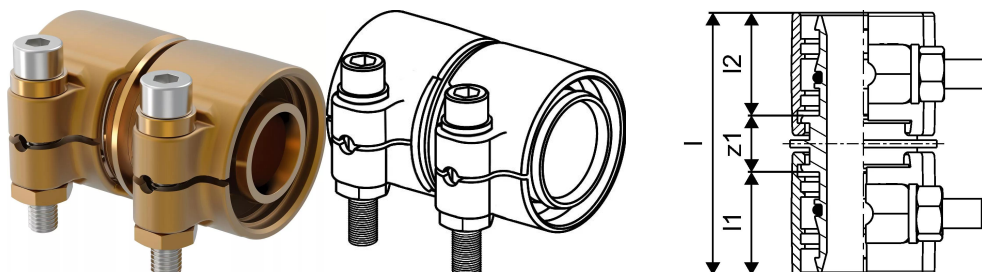

Uponor Wipex spojnica PN10 40x5,5-40x5,5

1042979

- spoj PE-Xa ili PE cijevi
- 10 bar, SDR 7,4
- DR = mesing otporan na oslobađanje cinka

Općenito Uponor Wipex spojnica PN10

Projektanti

- Wipex spojnice od mesinga otpornog na koroziju, otporne na otpuštanje cinka u skladu s DIN EN ISO 6509 s vijkom od nehrđajućeg čelika.
- Brtva između Wipex spojnice i osnovnog priključaka je uz pomoć O-prstena
- Set za pričvršćivanje uključuje vijak sa šesterokutnom glavom od nehrđajućeg čelika, maticu od nehrđajućeg čelika, i podložak od mesinga
- Za dimenzije od 63 do 110 mm, čahura se otvara posebnim odstojnikom

Primjena

- Spojnice za cijevne sustave Thermo, Aqua, Quattro, Supra, Supra PLUS i Supra Standard
- spajanje PE i PE-Xa cijevi za radni medij na spojnice s cilindričnim vanjskim navojem
- Maksimalna radna temperatura: 95°C

Certifikat

- Odobrenja/certifikate mora provjeriti lokalna odgovorna osoba

Uponor Wipex spojnica PN10 40x5,5-40x5,5

1042979

Tehnički podaci

Item no EAN	7331541200776
Item no GTIN	07331541200776
Item no VVS	087882140
RSK no.	2410690
Item no NRF	8360783
Item no LVI	1932110
Artikal (mjerna jedinica)	kom.
Duljina (l)	72 mm
Duljina (l1)	30 mm
Duljina (l2)	29 mm
Količina pakiranja 1	1
Količina pakiranja 3	15
Količina pakiranja 4	1200
Packaging GTIN PL1	06414905299997
Packaging GTIN PL3	06414905400003
Packaging GTIN PL4	06414905400010
Item Unit Length	55
Item Unit Height	70
Item Unit Weight	0,539
Item Unit Width	45