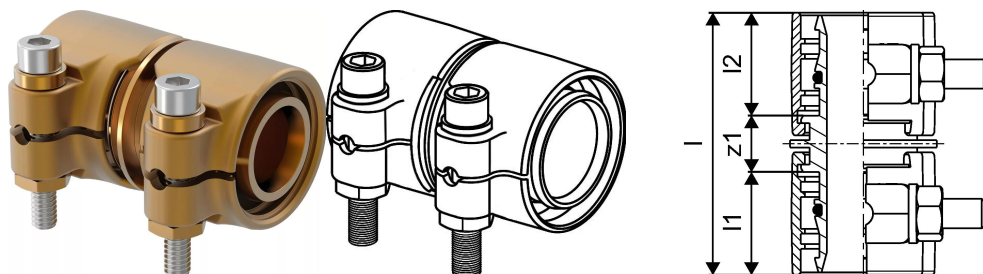

Uponor Wipex spojnica PN6 32x2,9-32x2,9

1042973

- spoj PE-Xa ili PE cijevi
- 6 bar, SDR 11
- DR = mesing otporan na oslobađanje cinka

Općenito Uponor Wipex spojnica PN6

Projektanti

- Wipex spojnice od mesinga otpornog na koroziju, otporne na otpuštanje cinka u skladu s DIN EN ISO 6509 s vijkom od nehrđajućeg čelika.
- Brtva između Wipex spojnice i osnovnog priključaka je uz pomoć O-prstena
- Set za pričvršćivanje uključuje vijak sa šesterokutnom glavom od nehrđajućeg čelika, maticu od nehrđajućeg čelika, i podložak od mesinga
- Za dimenzije od 63 do 110 mm, čahura se otvara posebnim odstojnikom

Primjena

- Spojnice za cijevne sustave Thermo, Aqua, Quattro, Supra, Supra PLUS i Supra Standard
- spajanje PE i PE-Xa cijevi za radni medij na spojnice s cilindričnim vanjskim navojem
- Maksimalna radna temperatura: 95°C

Certifikat

- Odobrenja/certifikate mora provjeriti lokalna odgovorna osoba

Uponor Wipex spojnica PN6 32x2,9-32x2,9

1042973

Tehnički podaci

Item no EAN	7331541200752
Item no GTIN	07331541200752
Item no VVS	087882032
RSK no.	2410694
Item no NRF	8360792
Item no LVI	1932102
Artikal (mjerna jedinica)	kom.
Duljina (l)	63 mm
Duljina (l1)	26 mm
Duljina (l2)	26 mm
Količina pakiranja 1	1
Količina pakiranja 3	25
Količina pakiranja 4	1800
Packaging GTIN PL1	06414905299935
Packaging GTIN PL3	06414905299942
Packaging GTIN PL4	06414905299959
Item Unit Length	48
Item Unit Height	31
Item Unit Weight	0,338
Item Unit Width	75