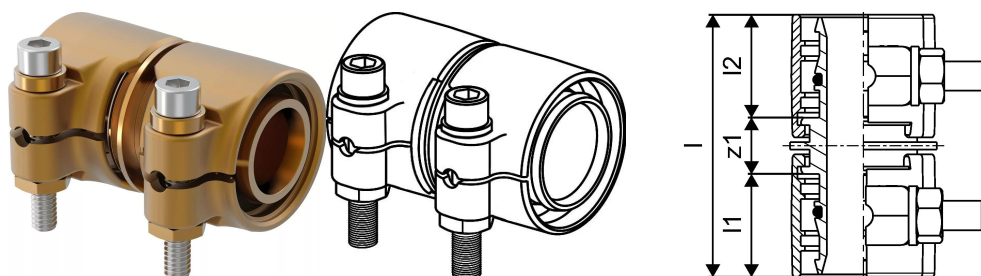

Uponor Wipex spojnica PN6 32x2,9-32x2,9

1042973

- spoj PE-Xa ili PE cijevi
- 6 bar, SDR 11
- DR = mesing otporan na oslobađanje cinka

Općenito Uponor Wipex spojnica PN6

Projektanti

- Wipex spojnice od mesinga otpornog na koroziju, otporne na otpuštanje cinka u skladu s DIN EN ISO 6509 s vijkom od nehrđajućeg čelika.
- Brtva između Wipex spojnice i osnovnog priključaka je uz pomoć O-prstena
- Set za pričvršćivanje uključuje vijak sa šesterokutnom glavom od nehrđajućeg čelika, maticu od nehrđajućeg čelika, i podložak od mesinga
- Za dimenzije od 63 do 110 mm, čahura se otvara posebnim odstojnikom

Primjena

- Spojnice za cijevne sustave Thermo, Aqua, Quattro, Supra, Supra PLUS i Supra Standard
- spajanje PE i PE-Xa cijevi za radni medij na spojnice s cilindričnim vanjskim navojem
- Maksimalna radna temperatura: 95°C

Certifikat

- Odobrenja/certifikate mora provjeriti lokalna odgovorna osoba

Uponor Wipex spojnica PN6 32x2,9-32x2,9

1042973

Tehnički podaci

Item no EAN	7331541200752
Item no GTIN	07331541200752
Item no VVS	087882032
RSK no.	2410694
Item no NRF	8360792
Item no LVI	1932102
Artikal (mjerna jedinica)	kom.
Duljina (l)	63 mm
Duljina (l1)	26 mm
Duljina (l2)	26 mm
Količina pakiranja 1	1
Količina pakiranja 3	25
Količina pakiranja 4	1800
Packaging GTIN PL1	06414905299935
Packaging GTIN PL3	06414905299942
Packaging GTIN PL4	06414905299959
Item Unit Length	48
Item Unit Height	31
Item Unit Weight	0,338
Item Unit Width	75