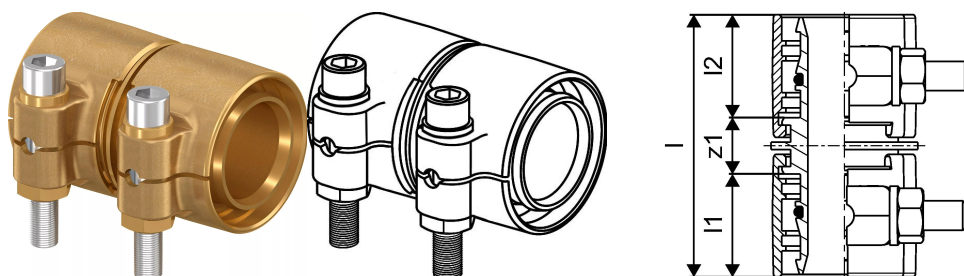

## Uponor Wipex spojnica PN6 25x2,3-25x2,3

**1042972**

- spoj PE-Xa ili PE cijevi
- 6 bar, SDR 11
- DR = mesing otporan na oslobađanje cinka

## Uponor Wipex spojnica PN6 25x2,3-25x2,3

1042972

### Tehnički podaci

Item no EAN	7331541200745
Item no GTIN	07331541200745
Item no VVS	087882025
RSK no.	2410693
Item no NRF	8360791
Item no LVI	1932101
Artikal (mjerna jedinica)	kom.
Duljina (l)	54 mm
Duljina (l1)	21 mm
Duljina (l2)	21 mm
Količina pakiranja 1	1
Količina pakiranja 3	30
Packaging GTIN PL1	06414905299904
Packaging GTIN PL3	06414905299911
Packaging GTIN PL4	06414905299928
Item Unit Length	54
Item Unit Height	43
Item Unit Weight	0,184
Item Unit Width	40