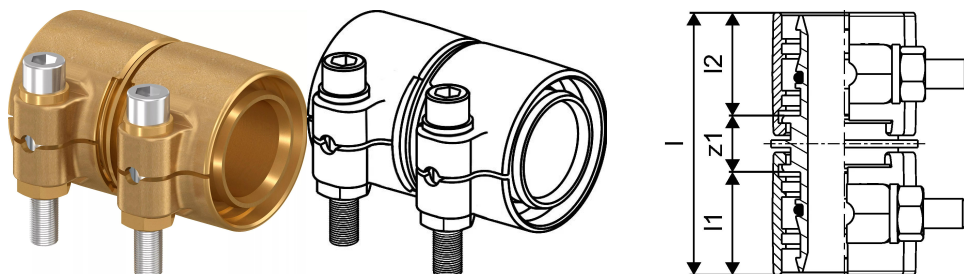

## Uponor Wipex spojnica PN6 25x2,3-25x2,3

**1042972**

- spoj PE-Xa ili PE cijevi
- 6 bar, SDR 11
- DR = mesing otporan na oslobađanje cinka

## Uponor Wipex spojnica PN6 25x2,3-25x2,3

1042972

### Tehnički podaci

Item no EAN	7331541200745
Item no GTIN	07331541200745
Item no VVS	087882025
RSK no.	2410693
Item no NRF	8360791
Item no LVI	1932101
Artikal (mjerna jedinica)	kom.
Duljina (l)	54 mm
Duljina (l1)	21 mm
Duljina (l2)	21 mm
Količina pakiranja 1	1
Količina pakiranja 3	30
Packaging GTIN PL1	06414905299904
Packaging GTIN PL3	06414905299911
Packaging GTIN PL4	06414905299928
Item Unit Length	54
Item Unit Height	43
Item Unit Weight	0,184
Item Unit Width	40