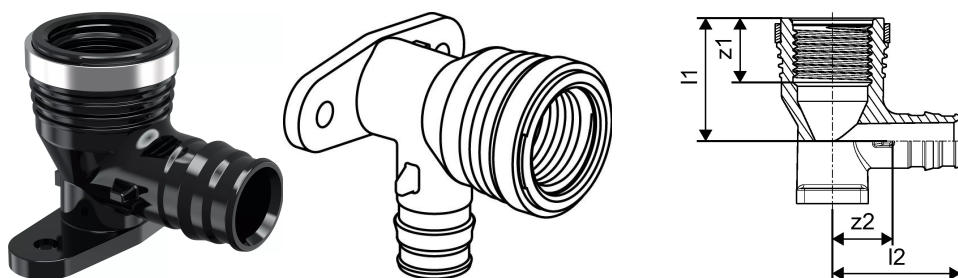

## Uponor Smart Aqua zidno koljeno Q&amp;E PPSU 20-Rp1/2" l=43mm

1042343

## Općenito Uponor Smart Aqua zidno koljeno Q&amp;E PPSU

## Tehnički podaci

Item no EAN	6414907055812
Item no GTIN	06414907055812
Item no VVS	045283239
Artikal (mjerna jedinica)	kom.
Ženski_navoj_Rp	1/2 inch
Duljina (l1)	38 mm
Duljina (l2)	17 mm
Duljina (l3)	27 mm
Z-mjera k	36 mm
z2	10 mm
Količina pakiranja 1	5
Količina pakiranja 3	30
Količina pakiranja 4	3360
Item Replacement 1	1023035
Packaging GTIN PL1	06414905267637
Packaging GTIN PL3	06414905267644
Packaging GTIN PL4	06414905267651
Item Unit Length	47
Item Unit Height	42
Item Unit Weight	0,023
Item Unit Width	50