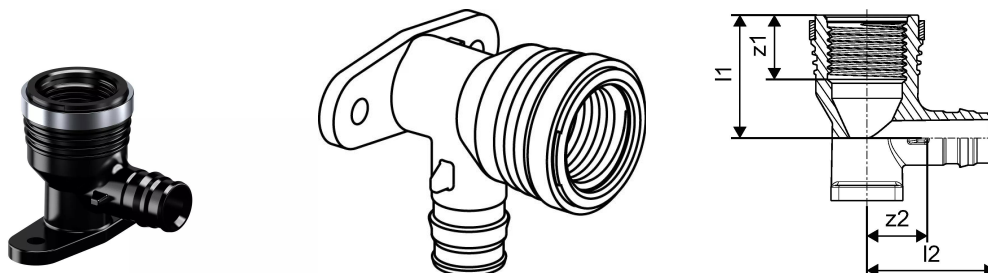

Uponor Smart Aqua zidno koljeno Q&E PPSU 16-Rp1/2" l=43mm

1042342

Općenito Uponor Smart Aqua zidno koljeno Q&E PPSU

Projektanti

- Koljena za priključak na slavinu i
- Q&E prsteni naručuju se odvojeno, ako nije navedeno drugačije

Primjena

- Za vodovodne instalacije

Ako nije drugačije navedeno:

- Vanjski i unutarnji navoji proizvedeni u skladu sa normom EN 10226-1.

Uponor Smart Aqua zidno koljeno Q&E PPSU 16-Rp1/2" l=43mm

1042342

Tehnički podaci

Item no EAN	6414907055805
Item no GTIN	06414907055805
Item no VVS	045283189
Item no NRF	5110335
Artikal (mjerna jedinica)	kom.
Ženski_navoj_Rp	1/2 inch
Duljina (l1)	34 mm
Duljina (l2)	17 mm
Duljina (l3)	27 mm
Z-mjera k	36 mm
z2	10 mm
Količina pakiranja 1	5
Količina pakiranja 3	40
Količina pakiranja 4	4480
Packaging GTIN PL1	06414905267606
Packaging GTIN PL3	06414905267613
Packaging GTIN PL4	06414905267620
Item Unit Length	44
Item Unit Height	50
Item Unit Weight	0,021
Item Unit Width	48