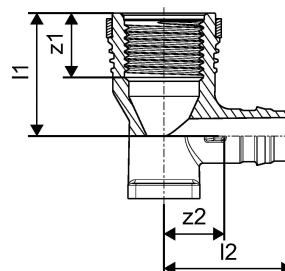

Primjena

- Za vodovodne instalacije

Ako nije drugačije navedeno:

- Vanjski i unutarnji navoji proizvedeni u skladu sa normom EN 10226-1.

Uponor Smart Aqua zidno koljeno Q&E PPSU 16-Rp1/2" l=43mm

1042342

Tehnički podaci

Item no EAN	6414907055805
Item no GTIN	06414907055805
Item no VVS	045283189
Item no NRF	5110335
Artikal (mjerna jedinica)	kom.
Ženski_navoj_Rp	1/2 inch
Duljina (l1)	34 mm
Duljina (l2)	17 mm
Duljina (l3)	27 mm
Z-mjera k	36 mm
z2	10 mm
Količina pakiranja 1	5
Količina pakiranja 3	40
Količina pakiranja 4	4480
Packaging GTIN PL1	06414905267606
Packaging GTIN PL3	06414905267613
Packaging GTIN PL4	06414905267620
Item Unit Length	44
Item Unit Height	50
Item Unit Weight	0,021
Item Unit Width	48