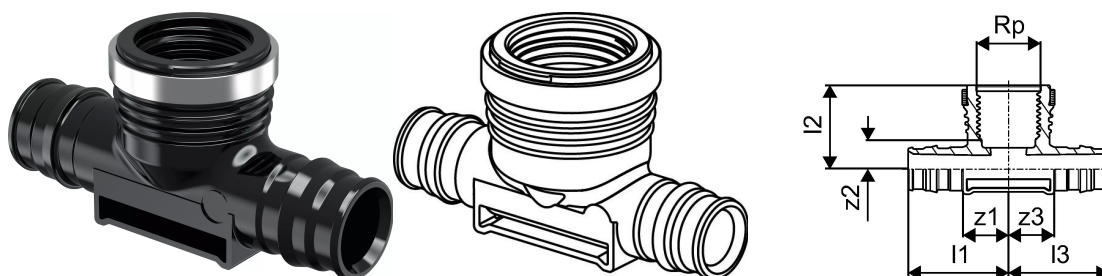

Uponor Q&E T-komad s unutarnjim navojem PPSU 20-Rp1/2"FT-20

1042339

Općenito Uponor Q&E T-komad s unutarnjim navojem PPSU

Projektanti

- Q&E Fitinzi i prsteni za Uponor PE-Xa Cijevi
- Metalni Fitinzi izrađeni su od visokokvalitetnog mesinga
- Plastični Fitinzi izrađeni su od polifenilsulfona
- Q&E prsteni naručuju se odvojeno, ako nije drugačije navedeno

Primjena

Ako nije drugačije navedeno:

- Vanjski i unutarnji navoji proizvedeni u skladu sa normom EN 10226-1.

Uponor Q&E T-komad s unutarnjim navojem PPSU 20-Rp1/2"FT-20

1042339

Tehnički podaci

Item no EAN	6414907055614
Item no GTIN	06414907055614
Item no VVS	045282239
RSK no.	1880291
Artikal (mjerna jedinica)	kom.
Ženski_navoj_Rp	1/2 inch
Duljina (I1)	38 mm
Duljina (I2)	27 mm
Duljina (I3)	38 mm
z2	10 mm
z3	16 mm
Količina pakiranja 1	5
Količina pakiranja 3	40
Količina pakiranja 4	4480
Packaging GTIN PL1	06414905267514
Packaging GTIN PL3	06414905267521
Packaging GTIN PL4	06414905267538
Item Unit Length	75
Item Unit Height	36
Item Unit Weight	0,025
Item Unit Width	26