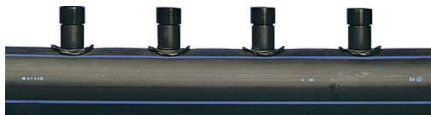

Uponor Meltaway pojedinačni razdjelnik 110 1x40 c/c150 6m

1033645

- pojedinačni razdjelnik

Općenito Uponor Meltaway pojedinačni razdjelnik

Projektanti

- Sustav za otapanje snijega i leda za vanjske površine s čvrstim pokrovom
- Cijev je izrađena od polietilena visoke gustoće (HDPE)
- Opremljen kompaktnim zavarenim spojnicaма okrenutim u dva smjera, s međusobnim kutom od 120°

Primjena

- Grijanje vanjskih površina
- Otapanje snijega i leda

Uponor Meltaway pojedinačni razdjelnik 110 1x40 c/c150 6m

1033645

Tehnički podaci

Item no EAN	7321500022372
Item no GTIN	07321500022372
Item no VVS	087609111
Item no NRF	8601818
Artikal (mjerna jedinica)	kom.
Količina pakiranja 1	1
Packaging GTIN PL1	06414905439980
Item Unit Length	6000
Item Unit Height	160
Item Unit Weight	15
Item Unit Width	160