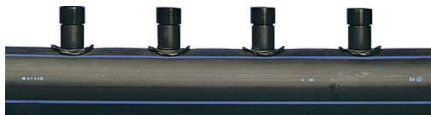

Uponor Meltaway pojedinačni razdjelnik 160 1x10 c/c600 6m

1033639

- pojedinačni razdjelnik

Općenito Uponor Meltaway pojedinačni razdjelnik

Projektanti

- Sustav za otapanje snijega i leda za vanjske površine s čvrstim pokrovom
- Cijev je izrađena od polietilena visoke gustoće (HDPE)
- Opremljen kompaktnim zavarenim spojnicaма okrenutim u dva smjera, s međusobnim kutom od 120°

Primjena

- Grijanje vanjskih površina
- Otapanje snijega i leda

Uponor Meltaway pojedinačni razdjelnik 160 1x10 c/c600 6m

1033639

Tehnički podaci

Item no EAN	7321500017149
Item no GTIN	07321500017149
Item no VVS	087609016
Artikal (mjerna jedinica)	kom.
Količina pakiranja 4	1
Packaging GTIN PL2	06414905442379
Item Unit Length	6000
Item Unit Height	160
Item Unit Weight	26,5
Item Unit Width	137