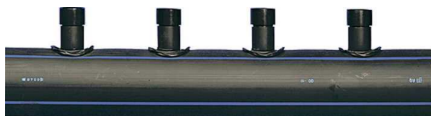

## Uponor Meltaway dvostruki razdjelnik 75 2x12 c/c500 6m

**1033634**

- dvostruki razdjelnik

### Općenito Uponor Meltaway dvostruki razdjelnik

#### Projektanti

- Sustav za otapanje snijega i leda za vanjske površine s čvrstim pokrovom
- Cijev je izrađena od polietilena visoke gustoće (HDPE)
- Opremljen kompaktnim zavarenim spojnicaма okrenutim u dva smjera, s međusobnim kutom od 120°