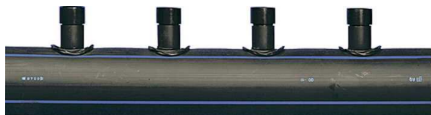

## Uponor Meltaway pojedinačni razdjelnik 160 1x12 c/c500 6m

**1033633**

- pojedinačni razdjelnik

#### Projektanti

- Sustav za otapanje snijega i leda za vanjske površine s čvrstim pokrovom
- Cijev je izrađena od polietilena visoke gustoće (HDPE)
- Opremljen kompaktnim zavarenim spojnicaма okrenutim u dva smjera, s međusobnim kutom od 120°