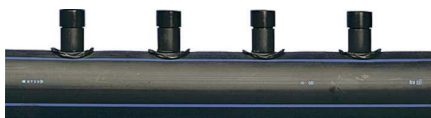

## Uponor Meltaway pojedinačni razdjelnik 110 1x12 c/c500 6m

**1033632**

- pojedinačni razdjelnik

#### Projektanti

- Sustav za otapanje snijega i leda za vanjske površine s čvrstim pokrovom
- Cijev je izrađena od polietilena visoke gustoće (HDPE)
- Opremljen kompaktnim zavarenim spojnicaма okrenutim u dva smjera, s međusobnim kutom od 120°