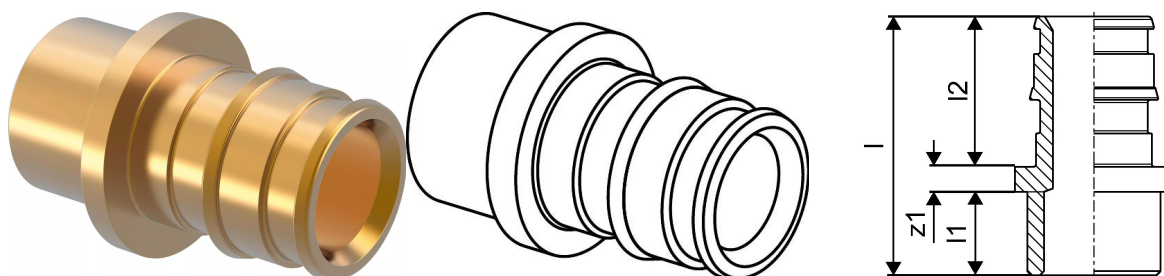

Uponor Q&E adapter za lemljenje PL 20-15CU

1023041

Uponor Q&E adapter za lemljenje PL 20-15CU

1023041

Tehnički podaci

| | |
|---------------------------|----------------|
| Item no EAN | 7331541032841 |
| Item no GTIN | 07331541032841 |
| Artikal (mjerna jedinica) | kom. |
| Duljina (l) | 38 mm |
| Duljina (l1) | 13 mm |
| Duljina (l2) | 22 mm |
| Količina pakiranja 1 | 5 |
| Količina pakiranja 3 | 100 |
| Packaging GTIN PL1 | 06414905261659 |
| Packaging GTIN PL3 | 06414905261666 |
| Packaging GTIN PL4 | 06414905261673 |
| Item Unit Length | 38 |
| Item Unit Height | 24 |
| Item Unit Weight | 0,041 |
| Item Unit Width | 24 |