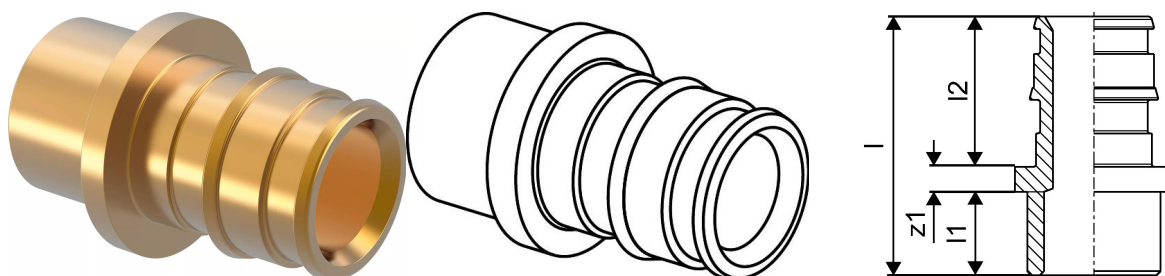

Uponor Q&E adapter za lemljenje PL 20-15CU

1023041

Uponor Q&E adapter za lemljenje PL 20-15CU

1023041

Tehnički podaci

| | |
|---------------------------|----------------|
| Item no EAN | 7331541032841 |
| Item no GTIN | 07331541032841 |
| Artikal (mjerna jedinica) | kom. |
| Duljina (l) | 38 mm |
| Duljina (l1) | 13 mm |
| Duljina (l2) | 22 mm |
| Količina pakiranja 1 | 5 |
| Količina pakiranja 3 | 100 |
| Packaging GTIN PL1 | 06414905261659 |
| Packaging GTIN PL3 | 06414905261666 |
| Packaging GTIN PL4 | 06414905261673 |
| Item Unit Length | 38 |
| Item Unit Height | 24 |
| Item Unit Weight | 0,041 |
| Item Unit Width | 24 |